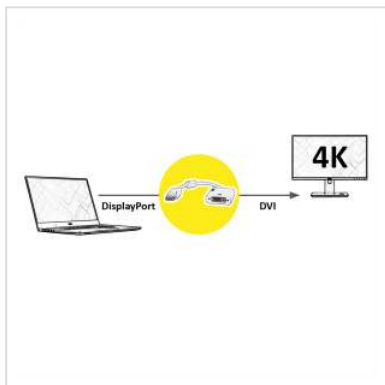

ROLINE 4K Adaptateur DisplayPort - DVI, DP M-DVI F

Numéro d'article	12.03.3136
Constructeur	ROLINE
Référence constructeur	12.03.3136
EAN (pièce unique)	7611990150243

2160p

4K

Adaptateur de câble DisplayPort vers DVI pour connecter une carte graphique avec DP à un moniteur avec connexion DVI - avec une résolution allant jusqu'à 3840x2160 @30Hz!

- Vous voulez relier un câble DVI à votre carte graphique équipée d'un DisplayPort?
- Cet adaptateur vous offre un port DisplayPort mâle et un port DVI femelle.
- Remarque: l'adaptateur ne fonctionne que dans un sens: le DisplayPort doit être connecté à la source (carte graphique).

Caractéristiques techniques

Constructeur	ROLINE
Groupe de produits	Adaptateur, Termineur, Convertisseur
Types de produits	Adaptateur DisplayPort-DVI
Couleur	gris
Longueur	0.15 m
Résolution maximale	3840 x 2160 @30Hz (4K, Full HD)
Raccordement face 1 (PC)	DisplayPort mâle