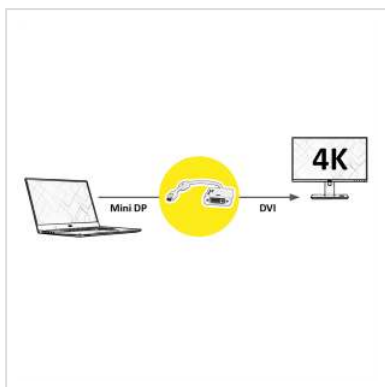

2160p

4K

Adaptateur de câble Mini DisplayPort vers DVI pour connecter une carte graphique avec Mini DP à un moniteur avec connexion DVI - avec une résolution allant jusqu'à 3840x2160 @30Hz!

- Vous voulez relier un câble DVI à votre carte graphique équipée d'un Mini DisplayPort?
- Cet adaptateur vous offre un port Mini DisplayPort mâle et un port DVI femelle.
- Remarque: l'adaptateur ne fonctionne que dans un sens: le DisplayPort doit être connecté à la source (carte graphique).

Caractéristiques techniques

Constructeur	ROLINE
Groupe de produits	Adaptateur, Termineur, Convertisseur
Types de produits	Adaptateur Mini DisplayPort vers DVI
Couleur	blanc
Longueur	0.1 m
Résolution maximale	3840 x 2160 @30Hz (4K, Full HD)

Raccordement face 1 (PC)	Mini DisplayPort mâle
--------------------------	-----------------------

Raccordement face 2 (Périphérie)	DVI femelle
----------------------------------	-------------

Type de connecteur face 1	Mini DisplayPort
---------------------------	------------------