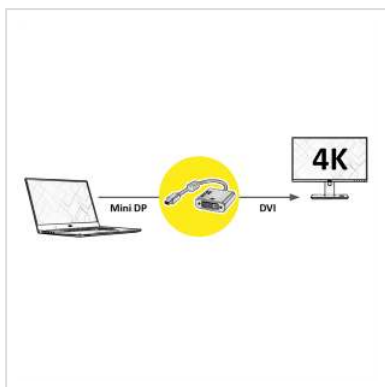

2160p

4K

Adaptateur de câble ROLINE GOLD Mini DisplayPort vers DVI pour connecter une carte graphique avec Mini DP à un moniteur avec connexion DVI - avec une résolution allant jusqu'à 3840x2160 @30Hz!

- Vous voulez relier un câble DVI à votre carte graphique équipée d'un Mini DisplayPort?
- Cet adaptateur vous offre un port Mini DisplayPort mâle et un port DVI femelle.
- Remarque: l'adaptateur ne fonctionne que dans un sens: le DisplayPort doit être connecté à la source (carte graphique).

L'adaptateur ROLINE GOLD avec Mini DisplayPort-mâle et DVI-D-femelle permet le raccordement d'un câble DVI-D à une prise Mini DisplayPort femelle. On peut ainsi relier par exemple un PC ou une carte graphique à des périphériques tels que TV ou projecteur. Avec la version DP 1.2 de grands taux de rafraichissement et de grandes profondeurs de couleurs sont rendus possibles.

L'adaptateur DP-DVI-D avec un petit câble offre une résolution allant à max. 3840x2160 Pixel - les formats vidéo en 4K2K, 3D et Full HD sont possibles. Le boîtier en plastique de grande qualité ainsi que les contacts sont dorés, offrant une transmission de signal améliorée et empêchant l'oxydation. L'adaptateur transmet les signaux audio et vidéo dans une qualité impeccable, sans perturbations ni pertes de données.

Caractéristiques techniques

Constructeur	ROLINE
Groupe de produits	Adaptateur, Termineur, Convertisseur
Types de produits	Adaptateur Mini DisplayPort vers DVI
Couleur	noir / or
Longueur	0.1 m
Comprend	1 x adaptateur ROLINE GOLD mini DisplayPort-DVI-D, actif, Version 1.2, mini DP M - DVI-D F, 24+1 Dual Link
Résolution maximale	3840 x 2160 @30Hz (4K, Full HD)
Raccordement face 1 (PC)	Mini DisplayPort mâle
Raccordement face 2 (Périphérie)	DVI femelle
Type de connecteur face 1	Mini DisplayPort
Genre du connecteur face 1	Mâle
Type de connecteur face 2	DVI-D 24+1, Dual-Link
Genre du connecteur face 2	Femelle
Actif / Passif	actif
Domaine d'emploi	externe