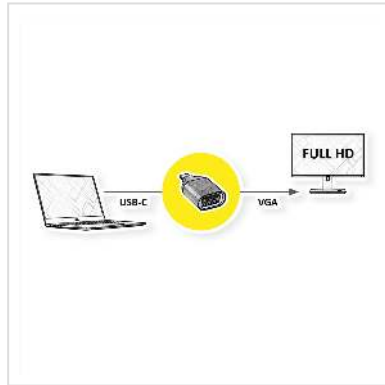

# ROLINE Display Adapter USB Typ C - VGA

<b>Artikelnummer</b>	12.03.3228
<b>Hersteller</b>	ROLINE
<b>Hersteller-Art.-Nr.</b>	12.03.3228
<b>EAN (Einzelstück)</b>	7630049618756

**Spiegeln oder erweitern Sie den Bildschirm Ihres Geräts auf jeden Monitor oder Projektor/Beamer mit VGA-Anschluss - mit einer Auflösung von bis zu 1920x1080 @60Hz!**

- USB 3.1 / USB 3.2 Gen 2 Typ C zu VGA Adapter
- Schließen Sie an Ihr MacBook (Ultrabook, Notebook/Laptop oder anderes mobile Gerät mit USB-Typ-C-Anschluss) einen Monitor oder Beamer/Projektor mit VGA-Anschluss an
- Zum Spiegeln oder Erweitern Ihres Displays auf ein weiteres Anzeigegerät
- Kompaktes Gehäuse
- Kein Netzteil erforderlich
- Anschlüsse: VGA Buchse und Typ C Stecker

## Technische Daten

Hersteller	ROLINE
Produktgruppe	Adapter, Terminatoren, Konverter
Produkttyp	USB-VGA Adapter
Farbe	schwarz
Lieferumfang	Steckadapter
Max. Auflösung	1920 x 1080 @60Hz (2K, Full HD)

Anschlüsse Seite 1 (PC)	Typ C Stecker
Anschlüsse Seite 2 (Peripherie)	VGA Buchse
Seite 1 Typ des Anschlusses	USB Typ C (USB-C)
Seite 1 Art des Anschlusses	Männlich (Stecker)
Seite 2 Typ des Anschlusses	HD D-Sub 15-polig (HD-15), VGA
Seite 2 Art des Anschlusses	Weiblich (Buchse)
Anwendungsbereich	extern