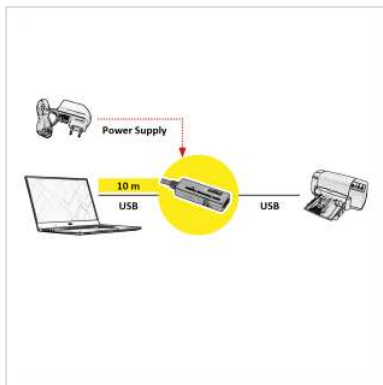

# ROLINE Câble prolongateur USB 3.2 Gen 1 actif, noir, 10 m

<b>Numéro d'article</b>	12.04.1070
<b>Constructeur</b>	ROLINE
<b>Référence constructeur</b>	12.04.1070
<b>EAN (pièce unique)</b>	7630049617841

**Câble d'extension USB 3.0 / USB 3.2 Gen 1 actif - pour des débits de données jusqu'à 5 Gbit/s sur une distance de 10m !**

- Câble d'extension USB 3.0 / USB 3.2 Gen 1 actif de 10 mètres
- Pour les hubs, clés USB, disques durs externes, imprimantes ou autres périphériques qui doivent être connectés via USB
- Détermination automatique de la vitesse de transmission optimale
- Compatible avec USB 3.0 / USB 3.2 Gen 1, USB 2.0, USB 1.1
- Supporte des débits de données jusqu'à 5 Gbps
- Plug & play
- avec alimentation externe (5V 1A DC)

## **Caractéristiques techniques**

Constructeur	ROLINE
Groupe de produits	Adaptateur, Termineur, Convertisseur
Types de produits	Prolongateur USB 3.2

Couleur	noir
Longueur	10 m
Comprend	prolongateur USB, adaptateur secteur
Raccordement face 1 (PC)	USB 3.0 A mâle
Raccordement face 2 (Périphérie)	USB 3.0 A femelle
Type de connecteur face 1	USB 3 Type A
Genre du connecteur face 1	Mâle
Type de connecteur face 2	USB 3 Type A
Genre du connecteur face 2	Femelle
Domaine d'emploi	externe