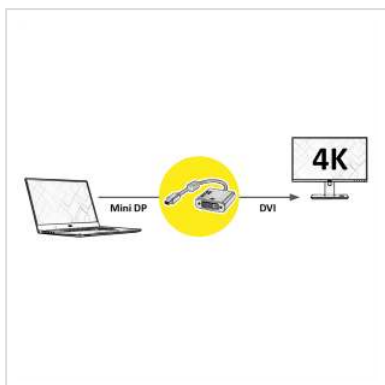

**roline**<sup>®</sup>  
Designed for Professionals

2160p

4K

## ROLINE GOLD Adaptateur Mini DisplayPort-DVI-D, actif, version 1.2, DP-mâle vers DVI-D-femelle - Excellentes transmissions d'images en haute résolution pour le Home-cinéma.

- Vous voulez relier un câble DVI à votre carte graphique équipée d'un Mini DisplayPort?
- Cet adaptateur vous offre un port Mini DisplayPort mâle et un port DVI femelle.
- Remarque: l'adaptateur ne fonctionne que dans un sens: le DisplayPort doit être connecté à la source (carte graphique).

L'adaptateur ROLINE GOLD avec Mini DisplayPort-mâle et DVI-D-femelle permet le raccordement d'un câble DVI-D à une prise Mini DisplayPort femelle. On peut ainsi relier par exemple un PC ou une carte graphique à des périphériques tels que TV ou projecteur. Avec la version DP 1.2 de grands taux de rafraîchissement et de grandes profondeurs de couleurs sont rendus possibles.

L'adaptateur DP-DVI-D avec un petit câble offre une résolution allant à max. 3840x2160 Pixel - les formats vidéo en 4K2K, 3D et Full HD sont possibles. Le boîtier en plastique de grande qualité ainsi que les contacts sont dorés, offrant une transmission de signal améliorée et empêchant l'oxydation. L'adaptateur transmet les signaux audio et vidéo dans une qualité impeccable, sans perturbations ni pertes de données.