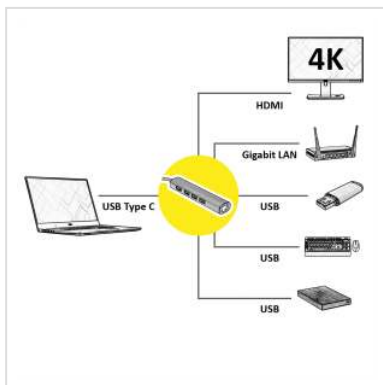

# VALUE USB Typ C Dockingstation, HDMI 4K, 3x USB Typ A, Gigabit Ethernet, grau

Artikelnummer	12.99.1043
Hersteller	VALUE
Hersteller-Art.-Nr.	12.99.1043

**Die Docking Station mit USB Typ C Anschluss wird für Macbooks, Ultrabooks, Notebooks/Laptops oder mobile devices geliefert und bietet eine schnelle und einfache Verbindung zu den Peripheriegeräten am Arbeitsplatz - einschließlich HDMI mit Auflösungen von bis zu 3840x2160 @60Hz! Sie bietet außerdem einen 3-Port USB 3.0 / USB 3.2 Gen 1 Hub und Gigabit Ethernet.**

- Plug & Play
- Schmales, längliches Gehäuse aus grauem Aluminium

Verbindung zum Gerät:

- 1x USB 3.1 / USB 3.2 Gen 2 Typ C

Anschluss für Peripheriegeräte:

- 1x HDMI Videoausgang: Spiegeln oder erweitern Sie Ihren Bildschirm auf einen TV-Bildschirm, Monitor oder Beamer/Projektor - mit bis zu 3840x2160 @60Hz!
- 3-Port USB 3.0 / USB 3.2 Gen 1 Hub mit Datenübertragungsraten von bis zu 5 Gbit/s - zum Anschluss von Tastatur/Maus, aber auch für Datenträger wie HDDs/SSDs oder einfach für USB-Sticks
- 1x RJ45 für Gigabit Ethernet

## Technische Daten

Hersteller	VALUE
Produktgruppe	Adapter, Terminatoren, Konverter
Produkttyp	Notebook-Docking-Station
Farbe	grau
Anschlüsse Seite 1 (PC)	USB C Stecker
Anschlüsse Seite 2 (Peripherie)	1x HDMI, 3x USB 3.0 / USB 3.2 Gen.1 Typ A, 1x RJ45
Seite 1 Typ des Anschlusses	USB Typ C (USB-C)
Seite 1 Art des Anschlusses	Männlich (Stecker)
Seite 2 Typ des Anschlusses	USB 3 Typ A
Seite 2 Art des Anschlusses	Weiblich (Buchse)
Anwendungsbereich	extern