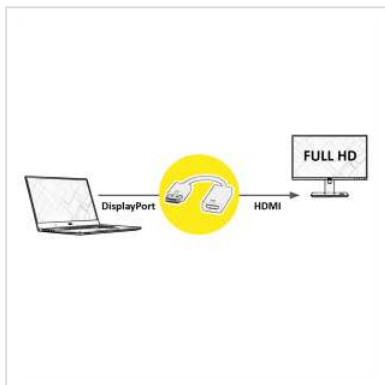

# VALUE Adaptateur DisplayPort - HDMI, DP M-HDMI F

<b>Numéro d'article</b>	12.99.3134
<b>Constructeur</b>	VALUE
<b>Référence constructeur</b>	12.99.3134
<b>EAN (pièce unique)</b>	7611990129171

**Adaptateur de câble DisplayPort vers HDMI pour connecter une carte graphique avec DP à un moniteur avec connexion HDMI - avec une résolution allant jusqu'à 1920x1080 / 1920x1200 @60Hz!**

- Vous voulez relier un câble HDMI à votre carte graphique équipée d'un DisplayPort?
- Cet adaptateur vous offre un port DisplayPort mâle et un port HDMI femelle.
- Remarque: l'adaptateur ne fonctionne que dans un sens: le DisplayPort doit être connecté à la source (carte graphique).

## Caractéristiques techniques

Constructeur	VALUE
Groupe de produits	Adaptateur, Termineur, Convertisseur
Types de produits	Adaptateur DisplayPort-HDMI
Couleur	noir
Longueur	0.15 m
Résolution maximale	1920 x 1080 / 1920 x 1200 @60Hz (2K, Full HD)
Raccordement face 1 (PC)	DisplayPort mâle