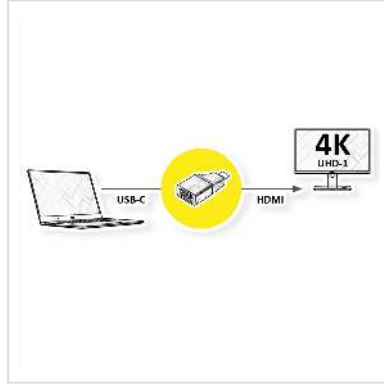

**Schließen Sie Ihr MacBook, Ultrabook, Notebook/Laptop oder PC oder ein mobiles Gerät mit USB-Typ-C-Anschluss an jedes HDMI-Display (TV oder anderer Monitor) oder an einen Projektor mit HDMI-Anschluss an - bei einer maximalen Auflösung von bis zu 3840x2160 @60Hz!**

- USB 3.1 Typ C zu HDMI Adapter (für z.B. Macbook, Ultrabook, Notebook/Laptop oder PC)
- Dieser Adapter ermöglicht es Ihnen, Ihr Display auf Ihren HDMI-fähigen Fernseher oder ein anderes HDMI-Display zu spiegeln oder zu erweitern
- Tragbares, kompaktes Design
- Kein Netzteil erforderlich
- Anschlüsse: HDMI Buchse und Typ C Stecker
- Max. Auflösung: 3840 x 2160 @60Hz

|                                    |                               |
|------------------------------------|-------------------------------|
| Farbe                              | schwarz                       |
| Max. Auflösung                     | 3840 x 2160 @60Hz (4K, UHD-1) |
| Anschlüsse Seite 1 (PC)            | Typ C Stecker                 |
| Anschlüsse Seite 2<br>(Peripherie) | HDMI Buchse                   |
| Seite 1 Typ des<br>Anschlusses     | USB Typ C (USB-C)             |
| Seite 1 Art des<br>Anschlusses     | Männlich (Stecker)            |
| Seite 2 Typ des<br>Anschlusses     | HDMI Typ A                    |
| Seite 2 Art des<br>Anschlusses     | Weiblich (Buchse)             |
| Anwendungsbereich                  | extern                        |
| Höhe                               | 10 mm                         |
| Breite                             | 19 mm                         |
| Tiefe                              | 45 mm                         |
| Gewicht                            | 12.2 g                        |
| Verpackungshöhe                    | 10 mm                         |
| Verpackungsbreite                  | 20 mm                         |
| Verpackungstiefe                   | 40 mm                         |
| Paketgewicht                       | 0.02 kg                       |