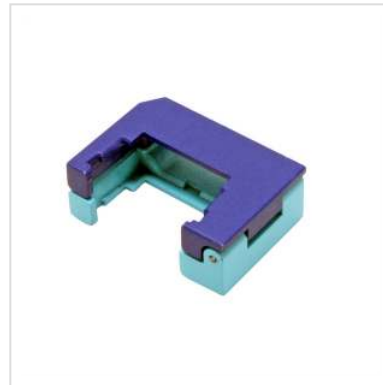

## HDMI Do-It-Yourself Koffer

<b>Artikelnummer</b>	13.01.3010	<b>SECOMP®</b>
<b>Hersteller</b>	SECOMP	
<b>Hersteller-Art.-Nr.</b>	HDMI-DIY-SET	

Mit der HDMI "Do-It-Yourself" Serie ist es nun möglich, individuelle HDMI-Kabellängen zu konfektionieren. Und weil es so einfach ist, können Sie das sogar direkt vor Ort tun.

Die HDMI "Do-it-yourself" Serie eignet sich damit sehr gut für Veranstaltungstechnik, für Konferenzräume und andere professionelle Anwendungsbereiche.

- Robuster Plastikkoffer
- Vorgeformte Halterungen sorgen für festen Halt - kein Verrutschen oder Herausfallen der Teile
- Inhalt des Koffers:- 1x Kombi-Werkzeug für HDMI "DIY"-Stecker- 1x HDMI-Tester- 10x HDMI "DIY"-Stecker- 10x Kabelführung- 5x Kompressionsführung- 1x Gebrauchsanweisung