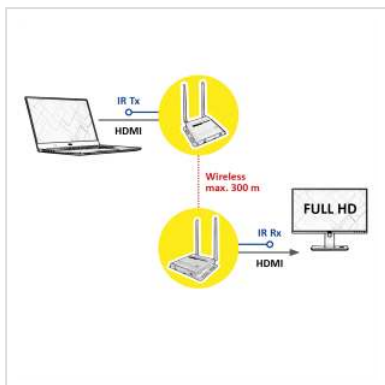

# ROLINE Wireless HDMI A/V System, 300 m

Artikelnummer 14.01.3414  
Hersteller ROLINE  
Hersteller-Art.-Nr. 14.01.3414

**roline**  
Designed for Professionals

**2K**

**1080p**  
FULL HD

**3D**  
capable

**Das praktische ROLINE Wireless HDMI Audio/Video System überträgt ein HDMI Signal kabellos von einer Videoquelle, wie z. B. von einem DVD-Player, PC/Laptop oder von einer Konsole an ein TV-Gerät, einen Beamer/Projektor oder Monitor - und das in einer Full HD Auflösung von 1920x1080 @60Hz bei bis zu 300m Reichweite!**

Der Anschluss der Geräte erfolgt über HDMI. Die Antennen ermöglichen eine kabellose Übertragung des HDMI-Signals zwischen Sender und Empfänger über eine Entfernung von bis zu 300 Metern. Für die sichere Übertragung wird das HDMI Signal verschlüsselt.

- Überträgt ein HDMI Signal kabellos
- Antennen für Audio-/Videoübertragung bis 300m Entfernung zwischen Quell- und Anzeigegerät
- Geeignet für die Montage unter einer Tischplatte oder an der Wand, für höchste Flexibilität
- Stabiles Metallgehäuse in Schwarz
- Auflösung: Unterstützt Full HD (1920x1080 @60Hz)
- 3D Unterstützung
- HDCP-kompatibel

## Technische Daten

Hersteller ROLINE

Produktgruppe	Splitter und Selektoren
Produkttyp	HDMI-Verlängerung
Farbe	schwarz
Länge	300 m
Lieferumfang	Sender, Empfänger, 2 Netzteile, Bedienungsanleitung
Schnittstelle	HDMI
Max. Distanz	300 m
Eingänge Video	HDMI
Ausgang Video	HDMI
Max. Auflösung	1920 x 1080 / 1920 x 1200 @60Hz (2K, Full HD)
Netzteil	Steckernetzteil
Leistung Netzteil	12VDC, 2A