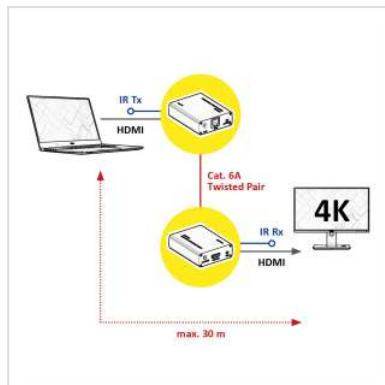

ROLINE Prolongateur HDMI A/V via Cat.6A, 4K@60Hz, 30m/45m

Numéro d'article 14.01.3417
Constructeur ROLINE
Référence constructeur 14.01.3417
EAN (pièce unique) 7630049615380

roline[®]
Designed for Professionals

2160p
UHD-1

4K

3D
capable

Le prolongateur ROLINE HDMI A/V transmet un signal HDMI depuis un périphérique source tel qu'un lecteur DVD, un PC / ordinateur portable ou une console vers un périphérique d'affichage tel qu'un téléviseur, un écran ou un projecteur via un câble Cat.6A - et cela avec une résolution allant jusqu'à 3840x2160 @ 60Hz (max.30m) ou 1920x1080 @ 60Hz (max.45m) !

La transmission audio/vidéo se fait par câble HDMI et Cat.6A. Une résolution de 4k (3840x2160) @60Hz à une distance allant jusqu'à 30m peut être atteinte. Pour des distances plus longues, jusqu'à 45m, la résolution est réduite à Full HD (1920x1080) @60Hz.

Caractéristiques techniques

Constructeur ROLINE

Groupe de produits	Splitter et Sélecteur
Types de produits	Prolongateur HDMI
Couleur	noir
Comprend	émetteur, récepteur, 2 alimentations, manuel
Interface	HDMI
Distance maximale	45 m
Entrées Vidéo	HDMI
Sortie Vidéo	HDMI
Résolution maximale (nom.)	2160p
Résolution maximale	3840 x 2160 @60Hz (4K, UHD-1)
Dimensions (HxLxP)	92 x 23 x 63 mm
Alimentation	via adaptateur secteur
Puissance de l'alimentation	12VDC, 2A
Accessoires : batterie rechargeable en option	non pertinent
Accessoires : Batterie/batterie rechargeable nécessaire	non pertinent