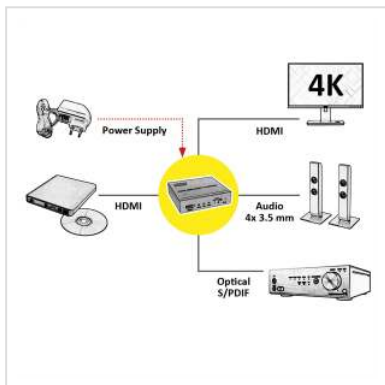

ROLINE Extracteur Audio HDMI 4K LPCM 7.1

Numéro d'article	14.01.3442
Constructeur	ROLINE
Référence constructeur	14.01.3442
EAN (pièce unique)	7611990116379

roline
Designed for Professionals

2160p

4K

ROLINE Extracteur Audio HDMI 4K2K LPCM 7.1. Transfert des signaux audio du câble HDMI au système Surround

L'extracteur audio HDMI 4K2K de ROLINE permet de découpler les signaux audio du signal HDMI.

Tous les écrans ne bénéficient pas de haut-parleurs de bonne qualité. Grâce à l'extracteur, redirigez les signaux audio via S/PDIF (optique) ou analogue via prise 3,5mm vers vos haut-parleurs, tandis que le signal vidéo HDMI est transmis à l'écran.

L'extracteur audio HDMI 4K2K LPCM 7.1 est de construction stable et simple. Il permet le filtrage des signaux audio à des résolutions allant jusqu'à 4K et avec effets 3D. Grâce à une grande fréquence d'échantillonnage de 192 kHz, les hautes fréquences sont filtrées du signal HDMI proprement et sans distorsion. Les sorties permettent de connecter un système audio ou des casques, au lieu d'être prisonnières du ton de l'écran. L'extraction des données

Constructeur	ROLINE
Groupe de produits	Adaptateur, Termineur, Convertisseur
Types de produits	Extracteur Audio HDMI
Couleur	noir
Comprend	1 x extracteur ROLINE HDMI 4K2K audio LPCM 7.1, adaptateur secteur, mode d'emploi
Résolution maximale	3840 x 2160 @30Hz (4K, Full HD)
Raccordement face 1 (PC)	HDMI
Raccordement face 2 (Périphérie)	HDMI, Opt. S/PDIF / 4x 3,5mm femelle
Type de connecteur face 1	HDMI Type A
Genre du connecteur face 1	Femelle
Domaine d'emploi	externe
Dimensions (HxLxP)	27 x 95 x 85 mm