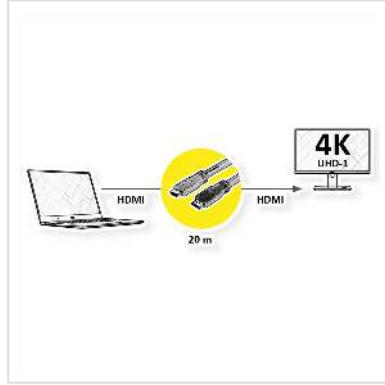

ROLINE Câble UHD HDMI 4K avec répéteur, 20 m

Numéro d'article	14.01.3455
Constructeur	ROLINE
Référence constructeur	14.01.3455
EAN (pièce unique)	7630049621343

roline
Designed for Professionals

2160p
UHD-1

4K

3D
capable

HDR

Ce câble vous permet d'atteindre des résolutions allant jusqu'à 4K UHD (3840x2160) @ 60Hz à une distance de 20m entre la source et le récepteur ! Il est compatible 3D et transmet également les signaux audio.

- Distance entre le PC et l'écran jusqu'à 20 mètres
- Solution Hardware, pas de logiciel
- Répéteur de signal intégré dans le connecteur
- Ne nécessite pas d'alimentation externe
- La forme du Répéteur permet le passage dans les canaux de câbles
- Soutient le 3D

Caractéristiques techniques

Constructeur	ROLINE
Groupe de produits	Câble
Types de produits	Câble HDMI Ultra HD avec Ethernet
Couleur	noir
Longueur	20 m
Comprend	Câble avec repeater intégré

Qualité de transmission	HDMI Ultra High Speed (HDMI 2.0)
-------------------------	----------------------------------