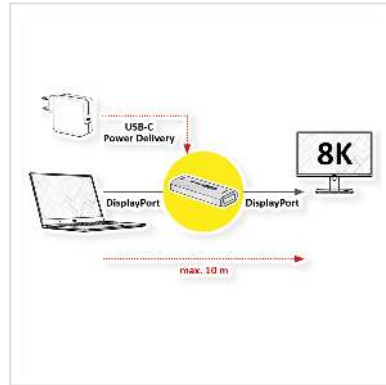

ROLINE DisplayPort Extender, 8K60, 10m

Artikelnummer	14.01.3475
Hersteller	ROLINE
Hersteller-Art.-Nr.	14.01.3475
EAN (Einzelstück)	7630049628861

4320p

8K

DisplayPort Repeater zur Realisierung einer Punkt-zu-Punkt-Verbindung. Senken Sie die Kosten für Display-Anwendungen, da mit nur einem Repeater auch über längere Strecken nur je ein einziges DisplayPort Ein- und Ausgabegerät erforderlich ist. Und das mit einer 8K Auflösung von bis zu 7680x4320 @60Hz!

- Ideal für Display-Anwendungen in Konferenzräumen, Klassenzimmern & Schulungsräumen etc.
- Verlängern Sie das DisplayPort-Signal auf bis zu 10 Meter.
- Unterstützt DisplayPort-Auflösungen bis zu 8K@60Hz
- Entspricht der DisplayPort-Spezifikation v1.4, rückwärts kompatibel zu v1.2
- Kompatibel mit HDCP 2.2 & DPCP
- Unterstützt 8K @60Hz (maximale Länge: 5 m in; 5 m out); 4K @60Hz (maximale Länge: 10 m in; 10 m out)
- HDTV-kompatibel
- Plug & Play
- Stromversorgung (5V2A) über USB PD mit Typ-C-Kabel (NICHT im Lieferumfang)

Technische Daten

Hersteller	ROLINE
Produktgruppe	Splitter und Selektoren

Produkttyp	DisplayPort-Verlängerung
Farbe	grau
Lieferumfang	DisplayPort Repeater, Kurzanleitung
Schnittstelle	DP
Max. Distanz	10 m
Eingänge Video	DP
Ausgang Video	DP
Max. Auflösung	7680 x 4320 @60Hz (8K, UHD-2)
Betriebstemperatur min.	-15 °C
Betriebstemperatur max.	45 °C
Höhe	10 mm
Breite	23 mm
Tiefe	60 mm
Gewicht	17 g
Verpackungshöhe	20 mm
Verpackungsbreite	20 mm
Verpackungstiefe	70 mm
Paketgewicht	0.02 kg