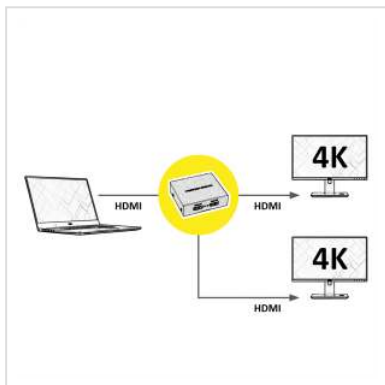

ROLINE Distributeur HDMI, double

Numéro d'article 14.01.3555
Constructeur ROLINE
Référence constructeur 14.01.3555
EAN (pièce unique) 7611990152506

roline
Designed for Professionals

2160p

4K

3D
capable

- Idéal pour les présentations et pour l'enseignement
- La même image est disponible sur 2 écrans HDMI simultanément
- Résolution maximale: 4096 x 2160 @30Hz
- Excellente qualité d'image
- Compatible HDCP 1.3

Caractéristiques techniques

Constructeur	ROLINE
Groupe de produits	Splitter et Sélecteur
Types de produits	Splitter HDMI vidéo
Couleur	noir
Comprend	Splitter, mode d'emploi
Interface	HDMI
Entrées	1
Sorties	2
Entrées Vidéo	1 x HDMI F

Sortie Vidéo	2 x HDMI F
Résolution maximale	4096 x 2160, 1080P