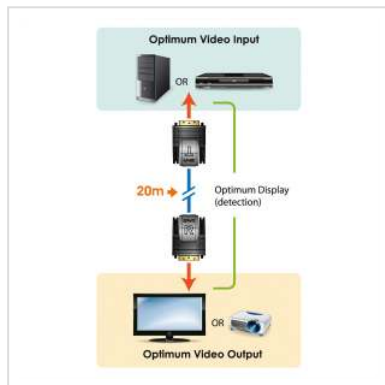

ATEN VE066 Mini prolongateur DVI, Cat. 5e, 20m

Numéro d'article	14.01.6100
Constructeur	ATEN
Référence constructeur	VE066-AT-G
EAN (pièce unique)	4710423776531

- Pour augmenter la distance entre le PC et l'écran jusqu'à 20 mètres

- Soutient le DVI-D

Caractéristiques techniques:

- Résolution (nominale)

Jusqu'à 15m 1080p

Jusqu'à 15m 1600 x 1200

Jusqu'à 20m 1080i (HDTV)

- Pour LCD, Plasma TV et projecteurs

- Compatible HDCP 1.1

• Parfait pour le Home Entertainment, les banques, les systèmes de surveillance, les écrans Multimédia, les aéroports, tableaux d'affichage...

- Smart Video Display - la qualité de l'image sera optimisée selon la résolution de l'appareil émetteur.

Interface	DVI
Distance maximale	20 m
Entrées Vidéo	DVI
Sortie Vidéo	DVI
Résolution maximale (nom.)	1600 x 1200; 1920 x 1080 FULLHD
Résolution maximale	1920 x 1080 / 1920 x 1200 @60Hz (2K, Full HD)
Poids	47 g
Dimensions (HxLxP)	56 x 40 x 21 mm
Accessoires : batterie rechargeable en option	non pertinent
Accessoires : Batterie/batterie rechargeable nécessaire	non pertinent