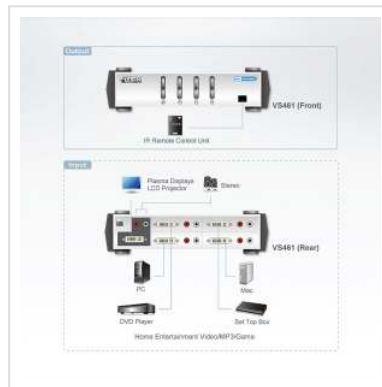

ATEN VS461 DVI-I Audi/Video-Switch mit 4 Ports und Infrarot-Fernbedienung

Artikelnummer	14.01.6411
Hersteller	ATEN
Hersteller-Art.-Nr.	VS461
EAN (Einzelstück)	4710423772953

Der VS461 stellt eine neue richtungsweisende Multimediamdimension dar, da er einen 4 Port-DVI-Grafik-Switch (Single Link) mit hochwertivem, Stereo-Sound vereint. So können Sie die Bild- und Toneingabe bequem zwischen 4 verschiedenen Digitalgeräten umschalten (z.B. DVD-Player oder Computer) und diese auf einem einzigen DVI-Bildschirm und ein paar Lautsprechern wiedergeben. Schalten Sie schnell und einfach zwischen den DVI-Signalquellen über die vorderseitigen Drucktasten oder ganz entspannt mithilfe der Infrarot-Fernbedienung um.

- Zeigt das Bildsignal von vier Digitalgeräten (z.B. DVD-Player oder Computer) auf einem einzigen DVI-Anzeigegerät an
- Voll kompatibel zu DVI-Digital- und DVI-Analogdisplays
- Tonübertragung
- Schnelle und einfache Umschaltung über die Tasten am vorderseitigen Bedienfeld oder über die Infrarot-Fernbedienung
- Verbesserte Grafikqualität - Auflösungen bis 1920 x 1200
- DDC-, DDC2-, DDC2B-kompatibel
- Stapelbares Gehäusedesign

- Unterstützt PC und Macintosh-Computer

HDCP-kompatibel

- Lieferumfang: DVI Switch, Netzteil (5,3V, 4,93 W), Fernbedienung, Kurzanleitung

Technische Daten

Hersteller	ATEN
Produktgruppe	Splitter und Selektoren
Produkttyp	DVI-Video-Switch
Lieferumfang	DVI Switch, Netzteil (5,3VDC, 2,4W), Fernbedienung, Kurzanleitung
Schnittstelle	DVI
Eingänge	4
Ausgänge	1
Eingänge Video	4x DVI A Buchse
Eingänge Audio	8x Cinch Buchse
Ausgang Video	1x DVI A Buchse
Ausgang Audio	2x Cinch Buchse
Max. Auflösung	1920 x 1200 @ 60Hz
Gewicht	750 g
Abmessungen (HxBxT)	55 x 200 x 87 mm
Leistung Netzteil	5,3V DC, 4,93W
Technische Besonderheiten	Umschaltung per Fernbedienung oder Druckknopf