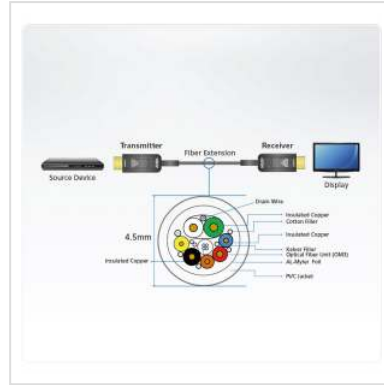

# ATEN VE781010 HDMI Aktives Optisches Kabel True 4K 10m

<b>Artikelnummer</b>	14.01.7166
<b>Hersteller</b>	ATEN
<b>Hersteller-Art.-Nr.</b>	VE781010
<b>EAN (Einzelstück)</b>	4719264649448

## Aktive optische HDMI-Verlängerung

Das ATEN VE781010 True 4K HDMI 2.0 Aktive Optische Kabel nutzt die AOC Technologie, welche eine Umwandlung zwischen Eingangssignalen und optischen Signalen für Datenübertragungen mit optimaler hoher Bandbreite ermöglicht. Die EMI-resistenten optischen Kabel sind in einer Länge von 10 M mit voller Unterstützung von True 4K Auflösungen erhältlich. Es ist voll kompatibel mit den HDCP 2.2 Standards und erfüllt die HDMI 2.0 Spezifikationen einschließlich 3D, Deep Color und Datenraten bis zu 18 Gbps. Durch die Unterstützung von Dolby True HD und DTS-HD Master Audio garantieren die optischen Kabel eine verlustfreie Audiosignalübertragung. Daher ist das optische VE781010 Kabel eine ideale Lösung, um die Reichweite Ihrer Digitalen Beschilderung in einer Vielzahl von Umgebungen wie Verkehrsstationen, Einkaufszentren und Krankenhäusern zu erhöhen.

- Unterstützt Auflösungen bis zu True 4K (4096 x 2160 bei 60 Hz 4:4:4)
- HDMI 2.0 (3D, Deep Color, True 4K); HDCP 2.2 konform
- Erweitert True 4K Signale um bis zu 10 M
- Reduzierte EMI und RFI für weniger Störgeräusche
- Hohe Datenübertragungsraten von 18 Gbps
- Unterstützt Multi-Audio-Kanal – Dolby TrueHD und DTS-HD Master Audio
- Robuste Kabelzugfestigkeit (max. 10 kg) und Drucklastwiderstand (max. 50 kg)
- Plug-and-Play