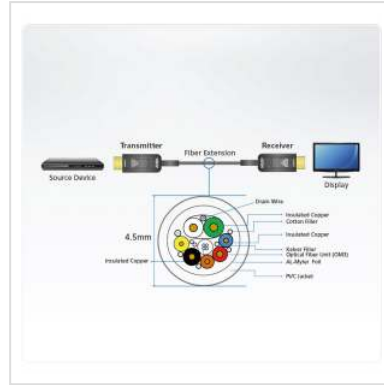

ATEN VE781020 HDMI Aktives Optisches Kabel True 4K 20m

Artikelnummer	14.01.7167
Hersteller	ATEN
Hersteller-Art.-Nr.	VE781020
EAN (Einzelstück)	4719264649455

Aktive optische HDMI-Verlängerung

Das ATEN VE781020 True 4K HDMI 2.0 Aktive Optische Kabel nutzt die AOC Technologie, welche eine Umwandlung zwischen Eingangssignalen und optischen Signalen für Datenübertragungen mit optimaler hoher Bandbreite ermöglicht. Die EMI-resistenten optischen Kabel sind in einer Länge von 20 M mit voller Unterstützung von True 4K Auflösungen erhältlich. Es ist voll kompatibel mit den HDCP 2.2 Standards und erfüllt die HDMI 2.0 Spezifikationen einschließlich 3D, Deep Color und Datenraten bis zu 18 Gbps. Durch die Unterstützung von Dolby True HD und DTS-HD Master Audio garantieren die optischen Kabel eine verlustfreie Audiosignalübertragung. Daher ist das optische VE781020 Kabel eine ideale Lösung, um die Reichweite Ihrer Digitalen Beschilderung in einer Vielzahl von Umgebungen wie Verkehrsstationen, Einkaufszentren und Krankenhäusern zu erhöhen

- Unterstützt Auflösungen bis zu True 4K (4096 x 2160 bei 60 Hz 4:4:4)
- HDMI 2.0 (3D, Deep Color, True 4K); HDCP 2.2 konform
- Erweitert True 4K Signale um bis zu 20 M
- Reduzierte EMI und RFI für weniger Störgeräusche
- Hohe Datenübertragungsraten von 18 Gbps
- Unterstützt Multi-Audio-Kanal – Dolby TrueHD und DTS-HD Master Audio
- Robuste Kabelzugfestigkeit (max. 10 kg) und Drucklastwiderstand (max. 50 kg)
- Plug-and-Play