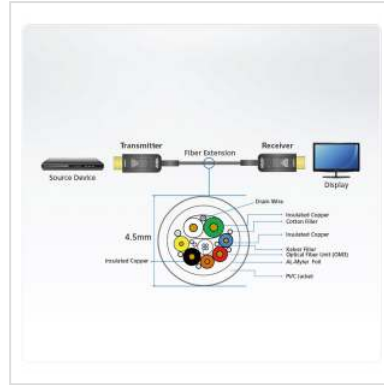

ATEN VE781030 Câble optique actif HDMI 2.0 True 4K 30 m (True 4K à 30 m)

Numéro d'article	14.01.7168
Constructeur	ATEN
Référence constructeur	VE781030
EAN (pièce unique)	4719264649462

Câble optique actif HDMI.

Le Câble optique actif HDMI 2.0 True 4K ATEN VE781030 utilise la technologie AOC qui permet la conversion entre les signaux d'entrée et les signaux optiques pour les transmissions optimales de données à haut débit. Les câbles optiques résistant aux interférences électromagnétiques sont disponibles en 30 m avec prise en charge complète des résolutions True 4K. Il est entièrement compatible avec les normes HDCP 2.2 et répond aux spécifications HDMI 2.0, y compris la 3D, Deep Color et des taux de transfert de données allant jusqu'à 18 Gbit/s. Prenant en charge Dolby True HD et DTS-HD Master Audio, les câbles optiques garantissent des transmissions de signaux audio sans perte. Le câble optique VE781030 est une solution idéale pour étendre la portée de votre signalisation numérique dans un large éventail d'environnements, tels que les centres de contrôle de la circulation, les centres commerciaux et les installations hospitalières.

- Prend en charge une résolution jusqu'à True 4K (4096 x 2160 à 60 Hz 4:4:4)
- HDMI 2.0 (3D, Deep Color, True 4K) ; conforme à HDCP 2.2
- Étend les signaux True 4K jusqu'à 30 m
- EMI et RFI réduits pour réduire les interférences de bruit
- Taux de transfert des données élevé de 18 Gbit/s
- Prend en charge plusieurs canaux audio - Dolby TrueHD et DTS-HD Master Audio
- Résistance de traction de câble robuste (10 kg max.) et résistance de charge de compression (50 kg max.)
- Plug-and-play