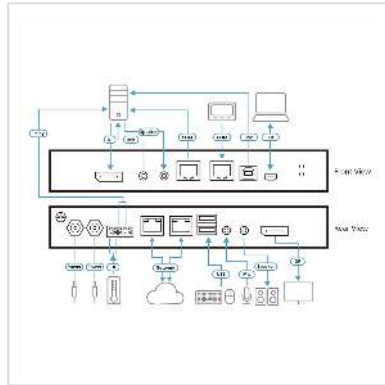

ATEN CN9950 1-Local-Remote Share Access Einzelpoint 4K DisplayPort KVM over IP Switch

Artikelnummer	14.01.7220
Hersteller	ATEN
Hersteller-Art.-Nr.	CN9950
EAN (Einzelstück)	4710469340666

Sichern Sie Ihre neue Normalität mit einer hacksicheren Direktverbindung

Der CN9950 bietet Over-IP Fähigkeit für den Fernzugriff auf einen dedizierten PC/Server über eine direkte, hacksichere Netzwerkverbindung auf BIOS-Ebene und erweitert die Vorgängermodelle durch die Verwendung eines FPGA Grafikprozessors um eine höhere visuelle Qualität bis hin zu 4K DCI Auflösung. Er ermöglicht einen sicheren Fernzugriff auf digitale Audio-, Video- und virtuelle Medien und erleichtert die sofortige gemeinsame Nutzung von Dateien und Systemaktualisierungen über das Netzwerk, ohne dass eine zusätzliche Software Installation oder Konfiguration erforderlich ist. Dadurch wird sichergestellt, dass die Arbeit aus der Ferne sowohl in Bezug auf die Qualität als auch auf die Effizienz genauso effektiv ist wie die Arbeit vor Ort.

Technische Daten

Hersteller	ATEN
Produktgruppe	KVM-(IP) Verlängerungen

Produkttyp	KVM over IP-Switch
Lieferumfang	1x CN9950 4K Bildschirm-Port KVM-über-IP-Switch 1x DisplayPort-Kabel 1x USB-Kabel (USB-A bis USB-B) 1x USB-Kabel (USB-A bis Mini- USB) 1x Netzadapter 1x Steuerklemmenblock 1x Montagesatz 1x Fußpolster Set 1x Gebrauchsanweisung
Netzwerk-Anschluss	RJ45
Max. Auflösung (nominell)	4096 x 2160@30Hz
Audio-Verlängerung	Lautsprecher und Mikrofon
Farbe (Gehäuse)	schwarz
Material (Gehäuse)	Metall
Abmessungen (HxBxT)	28,5 x 149,3 x 200 mm
Netzteil benötigt	ja
Leistung Netzteil	DC5V/5,5W
Höhe	28.5 mm
Breite	149.3 mm
Tiefe	200 mm
Gewicht	850 g