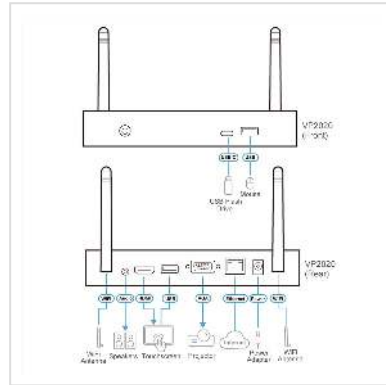

# ATEN VP2020 4K Wireless Presentation Switch mit Dual View

<b>Artikelnummer</b>	14.01.7354
<b>Hersteller</b>	ATEN
<b>Hersteller-Art.-Nr.</b>	VP2020
<b>EAN (Einzelstück)</b>	4710469342356

Der VP2020 verfügt über Multi-View und einen Audio-Ausgang, die die Flexibilität bei der gemeinsamen Nutzung von Inhalten erhöhen sollen. Darüber hinaus ist es mit USB-Touchback- und Moderationsmodus-Funktionen ausgestattet, die es Moderatoren ermöglichen, Meetings einfach zu steuern. Darüber hinaus erleichtert die PoE-Konnektivität die Installation. Er eignet sich perfekt für kleine und große Besprechungsräume und ist flexibel genug für den Einsatz in Unternehmen und Bildungseinrichtungen.

- Ein BYOD-Präsentations-Switch mit drahtloser Präsentationsfunktion
- Bis zu 4K-Inhalte können gleichzeitig auf 1 HDMI-fähigen Bildschirm und 1 VGA-fähigen Bildschirm ausgegeben werden
- Ermöglicht das native Teilen von Inhalten auf den Laptop-Bildschirmen der Benutzer über die ATEN Wireless-Präsentations-Switch-App, die für Windows, macOS und Android verfügbar ist
- Kompatibel mit gängigen Betriebssystemen, einschließlich AirPlay1, Google Cast1 und Chrome, für die drahtlose Freigabe von Inhalten
- Multi-view-Präsentation – Bis zu zwei Quellen können kabellos im Vollbildmodus oder nebeneinander angezeigt werden
- Automatische Layout-Projektion – Das Präsentationslayout kann automatisch umgeschaltet

### Technische Daten

Hersteller	ATEN
Produktgruppe	KVM-Switches / PC-Shares
Produkttyp	HDMI-Video-Matrix-Switch
Farbe	schwarz
Lieferumfang	1x VP2020 Drahtloser 4K-Präsentations-Switch 1 x Netzadapter und Netzkabel 2 x WLAN-Antennen 1 x Gebrauchsanweisung
Schnittstelle	HDMI
Audio	Stereo Audio
Eingänge	2
Max. Distanz	5 m
Eingänge Video	HDMI und VGA
Max. Auflösung (nom.)	HDMI: Bis zu 4K bei 30 Hz VGA: Bis zu 1080p
Höhe	2.83 cm
Breite	10.4 cm
Tiefe	17 cm
Gewicht	0.47 kg
Verpackungshöhe	230 mm
Verpackungsbreite	100 mm
Verpackungstiefe	290 mm
Paketgewicht	1.125 kg