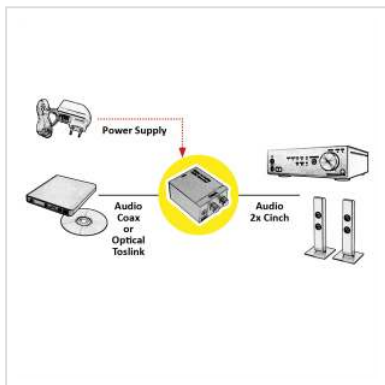

Permet le raccordement de TV LCD, lecteur CD/DVD ou autre appareil à sortie numérique à un amplificateur analogue à entrée stéréo (AUX).

- Conversion des signaux numériques audio de Toslink (optique) ou RCA (Cinch) en analogue stéréo 2x RCA (Cinch)
- Soutient de 24bit/96kHz
- Comprend: convertisseur audio, adaptateur secteur, manuel

Caractéristiques techniques

| | |
|----------------------------------|--------------------------------------|
| Constructeur | VALUE |
| Groupe de produits | Adaptateur, Termineur, Convertisseur |
| Types de produits | Convertisseur audio |
| Couleur | noir |
| Comprend | convertisseur, alimentation |
| Raccordement face 1 (PC) | Cinch |
| Raccordement face 2 (Périphérie) | Toslink |
| Type de connecteur face 1 | Cinch (RCA) |

| | |
|-------------------------------|-----------------|
| Genre du connecteur face 1 | Femelle |
| Type de connecteur face 2 | Cinch (RCA) |
| Genre du connecteur face 2 | Femelle |
| Transposition | Cinch - Toslink |
| Domaine d'emploi | externe |
| Dimensions (HxLxP) | 26 x 41x 51 mm |