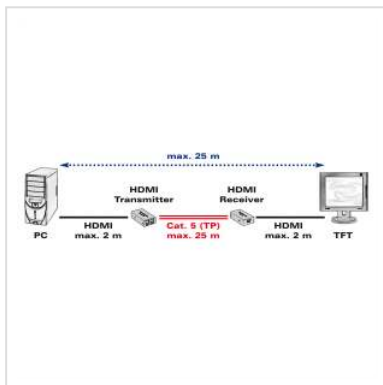

# VALUE Prolongateur HDMI via Cat. 5, 25m

**Numéro d'article** 14.99.3460  
**Constructeur** VALUE  
**Référence constructeur** 14.99.3460  
**EAN (pièce unique)** 7611990179633

- Pour augmenter la distance entre le PC et l'écran jusqu'à 25 mètres
- Résolution maximale par utilisation de deux câbles TP de Cat.5e: 1080p
- Longueur maximale du câble HDMI: 2,0 m
- Boîtier métallique
- Comprend: Unité locale (2x RJ45 F, HDMI F), unité remote (2x RJ45 F, HDMI F), 1x adaptateur secteur (5V; 2A), mode d'emploi

## Caractéristiques techniques

Constructeur	VALUE
Groupe de produits	Splitter et Sélecteur
Types de produits	Prolongateur HDMI
Couleur	noir
Comprend	Unité locale (2x RJ45 F, HDMI F), unité remote (2x RJ45 F, HDMI F), adaptateur secteur (5V; 1,2A), mode d'emploi
Interface	HDMI
Distance maximale	25 m
Entrées Vidéo	HDMI 1.3

Sortie Vidéo	HDMI 1.3
Largeur de bande vidéo	jusqu'à 2,25 Gbps
Résolution maximale	1920x1200; 1080p
Résolution maximale	1920 x 1080 / 1920 x 1200 @60Hz (2K, Full HD)
Dimensions (HxLxP)	20 x 45 x 80 mm
Alimentation	1 an Receiver
Puissance de l'alimentation	DC 5V; 2A
Particularités techniques	Prolonge le signal jusqu'à 30m, soutient le HDCP
Accessoires : batterie rechargeable en option	non pertinent
Accessoires : Batterie/batterie rechargeable nécessaire	non pertinent