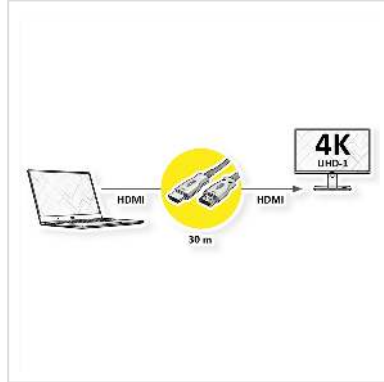

VALUE Ultra HDMI Aktiv Optisches 4K Kabel, 30 m

Artikelnummer	14.99.3481
Hersteller	VALUE
Hersteller-Art.-Nr.	14.99.3481
EAN (Einzelstück)	7630049623460

Mit unserem UHD (3840x2160 @60Hz) fähigen HDMI Glasfaserkabel haben Sie die Möglichkeit, eine Verbindung von bis zu 30 m zwischen Ihren Endgeräten herzustellen. Das aktive Kabel (AOC) benötigt keine separate Stromversorgung und eignet sich besonders gut, um im Kabelkanal verlegt zu werden.

- Gesamtlänge des Endgeräte-Abstands (z.B. von Notebook/Laptop zu Beamer oder PC zu Monitor): 30 Meter
- Hardware-Lösung, keine Software notwendig
- In den Steckern sind aktive LWL-Transceiver eingebaut
- Keine externe Spannungsversorgung nötig
- Geringe Stecker-Abmessungen, daher kabelkanaltauglich
- Maximale Auflösung von bis zu 3840x2160 @60Hz

Technische Daten

Hersteller	VALUE
Produktgruppe	Kabel
Produkttyp	HDMI Ultra HD mit Ethernet Kabel
Farbe	schwarz
Länge	30 m

Übertragungsqualität	HDMI Ultra High Speed (HDMI 2.0)
Max. Auflösung	3840 x 2160 @60Hz (4K, UHD-1)
Seite 1 Typ des Anschlusses	HDMI Typ A
Seite 1 Art des Anschlusses	Männlich (Stecker)
Seite 2 Typ des Anschlusses	HDMI Typ A
Seite 2 Art des Anschlusses	Männlich (Stecker)
Anwendungsbereich	extern
Kabelschirmung	geschirmt
Technische Besonderheiten	ROLINE HDMI mit Ethernet Kabel, 4K2K-tauglich, Signal-Repeater in den Steckern, kabelkanaltauglich
Gewicht	814.3 g
Verpackungshöhe	70 mm
Verpackungsbreite	220 mm
Verpackungstiefe	230 mm
Paketgewicht	1.4 kg