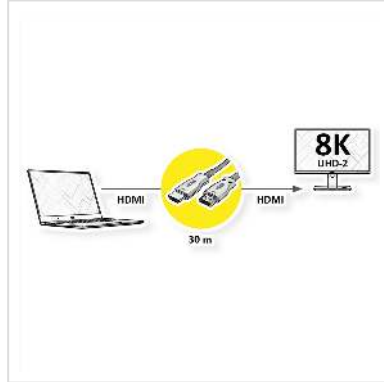

# VALUE Ultra HDMI Aktiv Optisches 8K Kabel, 30 m

Artikelnummer	14.99.3483
Hersteller	VALUE
Hersteller-Art.-Nr.	14.99.3483
EAN (Einzelstück)	7630049623491

**Mit unserem UHD (7680x4320 @60Hz) fähigen HDMI Glasfaserkabel haben Sie die Möglichkeit, eine Verbindung von bis zu 30 m zwischen Ihren Endgeräten herzustellen. Das aktive Kabel (AOC) benötigt keine separate Stromversorgung und eignet sich besonders gut, um im Kabelkanal verlegt zu werden.**

- Hardware-Lösung, keine Software notwendig
- In den Steckern sind aktive LWL-Transceiver eingebaut
- Keine externe Spannungsversorgung nötig
- Geringe Stecker-Abmessungen, daher kabelkanaltauglich
- Maximale Auflösung von bis zu 7680x4320 @60Hz

## Technische Daten

Hersteller	VALUE
Produktgruppe	Kabel
Produkttyp	HDMI Ultra HD mit Ethernet Kabel
Farbe	schwarz
Länge	30 m
Übertragungsqualität	HDMI Ultra High Speed (HDMI 2.0)

Max. Auflösung	7680 x 4320 @60Hz (8K, UHD-2)
Seite 1 Typ des Anschlusses	HDMI Typ A
Seite 1 Art des Anschlusses	Männlich (Stecker)
Seite 2 Typ des Anschlusses	HDMI Typ A
Seite 2 Art des Anschlusses	Männlich (Stecker)
Anwendungsbereich	extern
Kabelschirmung	geschirmt
Technische Besonderheiten	ROLINE HDMI mit Ethernet Kabel, Signal-Repeater in den Steckern, kabelkanaltauglich
Gewicht	822 g
Verpackungshöhe	80 mm
Verpackungsbreite	220 mm
Verpackungstiefe	220 mm
Paketgewicht	0.12 kg