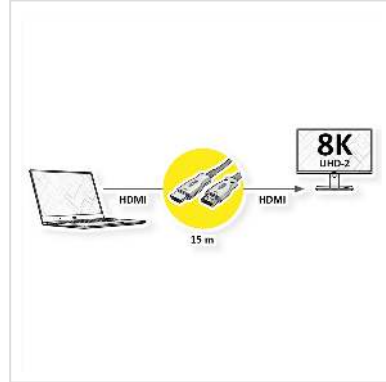

VALUE Ultra HDMI Aktiv Optisches 8K Kabel, 15 m

Artikelnummer	14.99.3484
Hersteller	VALUE
Hersteller-Art.-Nr.	14.99.3484
EAN (Einzelstück)	7630049623477

Mit unserem UHD (7680x4320 @60Hz) fähigen HDMI Glasfaserkabel haben Sie die Möglichkeit, eine Verbindung von bis zu 15 m zwischen Ihren Endgeräten herzustellen. Das aktive Kabel (AOC) benötigt keine separate Stromversorgung und eignet sich besonders gut, um im Kabelkanal verlegt zu werden.

- Hardware-Lösung, keine Software notwendig
- In den Steckern sind aktive LWL-Transceiver eingebaut
- Keine externe Spannungsversorgung nötig
- Geringe Stecker-Abmessungen, daher kabelkanaltauglich
- Maximale Auflösung von bis zu 7680x4320 @60Hz

Technische Daten

Hersteller	VALUE
Produktgruppe	Kabel
Produkttyp	HDMI Ultra HD mit Ethernet Kabel
Farbe	schwarz
Länge	15 m
Übertragungsqualität	HDMI Ultra High Speed (HDMI 2.0)

Max. Auflösung	7680 x 4320 @60Hz (8K, UHD-2)
Seite 1 Typ des Anschlusses	HDMI Typ A
Seite 1 Art des Anschlusses	Männlich (Stecker)
Seite 2 Typ des Anschlusses	HDMI Typ A
Seite 2 Art des Anschlusses	Männlich (Stecker)
Anwendungsbereich	extern
Kabelschirmung	geschirmt
Technische Besonderheiten	ROLINE HDMI mit Ethernet Kabel, Signal-Repeater in den Steckern, kabelkanaltauglich
Gewicht	438.3 g
Verpackungshöhe	70 mm
Verpackungsbreite	180 mm
Verpackungstiefe	180 mm
Paketgewicht	0.9 kg