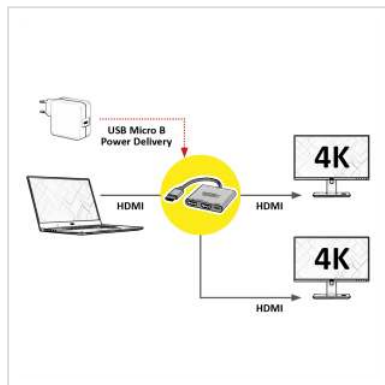

# VALUE Distributeur HDMI, 4K, double

Numéro d'article	14.99.3585
Constructeur	VALUE
Référence constructeur	14.99.3585
EAN (pièce unique)	7630049610859

**Pour la connexion d'un maximum de deux dispositifs d'affichage compatibles HDMI (écran/TV/projecteur) à une source HDMI (Ultrabook, portable/notebook, lecteur BluRay, etc.) - permet un affichage en mode clone sur 2 écrans à une résolution de 3840x2160 @60 Hz!**

- Distribue le signal vidéo HDMI sur 2 écrans.
- Connecteurs : 1 entrée HDMI (par ex. lecteur BluRay/DVD), 2 sorties HDMI.
- Résolution maximale : 3840 x 2160 @60Hz.
- Supporte jusqu'à 5m de câble côté sortie.
- Plug & Play, facile à installer et simple à utiliser.
- Aucune installation de logiciel requise.
- Pas besoin d'alimentation électrique (nous la recommandons cependant).

## Caractéristiques techniques

Constructeur	VALUE
Groupe de produits	Splitter et Sélecteur
Types de produits	Splitter HDMI vidéo
Couleur	argent
Comprend	Distributeur, mode d'emploi

Interface	HDMI
Entrées	1
Sorties	2
Entrées Vidéo	1 x HDMI F
Sortie Vidéo	2 x HDMI F
Résolution maximale (nom.)	3840 x 2160 @60Hz
Accessoires : batterie rechargeable en option	non pertinent
Accessoires : Batterie/batterie rechargeable nécessaire	non pertinent