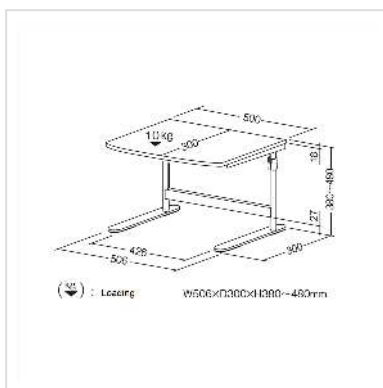

ROLINE Mini-poste imprimante, réglable en hauteur, gris

Numéro d'article	17.01.1086
Constructeur	ROLINE
Référence constructeur	17.01.1086
EAN (pièce unique)	7630049618626

roline
Designed for Professionals

Table d'imprimante ou d'ordinateur portable, utilisable également en tant que desserte de bureau - permet de travailler debout avec un ordinateur portable, de poser une imprimante, une photocopieuse ou un scanner. Pour un travail plus efficace au bureau !

- Parfaitement adapté au bureau ou au domicile comme accessoire de bureau pour les petites imprimantes, les photocopieuses et les scanners ou autres appareils similaires
- Parfait également comme étagère pour ordinateur portable pour travailler de manière ergonomique en position debout
- Facile à régler en hauteur au moyen de deux leviers et à fixer à nouveau
- Structure métallique robuste
- Niveau de l'imprimante (LxP : 50x29cm)
- Capacité de charge: jusqu'à 10 kg
- La couleur:
 - Cadre: gris clair
 - Assiette: blanche
- Dimensions (HxLxP): min/max. 39/49x50x30cm
- Poids: 5kg

Caractéristiques techniques

Constructeur	ROLINE
Groupe de produits	Meuble informatique
Types de produits	Table pour imprimante

Couleur	gris
Poids	5 kg
Hauteur	39 cm
Largeur	50 cm
Profondeur	30 cm
largeur plateau	50 cm
profondeur plateau	30 cm