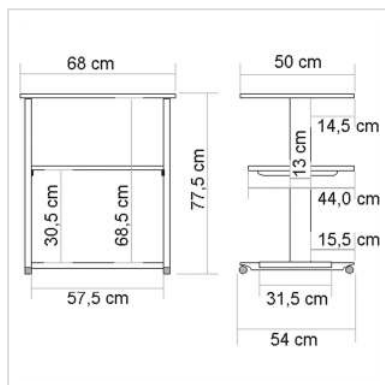

# ROLINE Poste imprimante, gris

<b>Numéro d'article</b>	17.01.1087
<b>Constructeur</b>	ROLINE
<b>Référence constructeur</b>	17.01.1087
<b>EAN (pièce unique)</b>	7611990120758

## Poste imprimante

- Structure solide métal / plastique
- Étagère impr. (L×P): 68×50cm
- Plateau interméd. (L×P): 58,5×44cm
- Base (L×P): 57,5×31,5cm
- Facile à déplacer, grâce aux 4 roulettes, dont 2 blocables
- Des vis réglables en hauteur assurent une bonne stabilité
- Supporte jusqu'à 30kg
- Couleur: support: gris clair  
plateau: blanc (bordure du plateau: gris)
- Dimensions (H×L×P) 77,5×68×54cm

## Caractéristiques techniques

Constructeur	ROLINE
Groupe de produits	Meuble informatique
Types de produits	Table pour imprimante
Couleur	gris
Poids	16 kg
Hauteur	77.5 cm
Largeur	68 cm
Profondeur	54 cm

---

largeur plateau	68 cm
-----------------	-------

profondeur plateau	50 cm
--------------------	-------