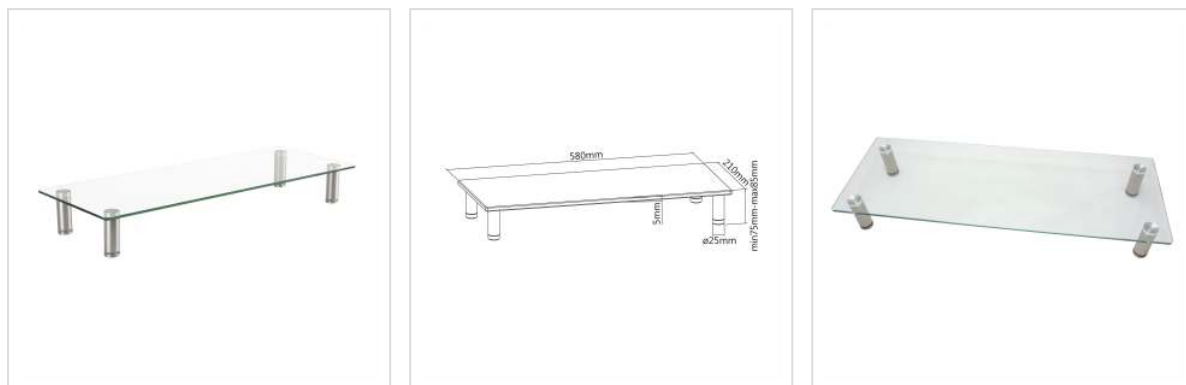

ROLINE Support pour écran en verre, forme rectangulaire, réglable en hauteur

Numéro d'article	17.02.3376
Constructeur	ROLINE
Référence constructeur	17.02.3376
EAN (pièce unique)	7611990148462

Support de grande qualité en verre. Les pieds sont équipés de pas de vis permettant d'ajuster le support en hauteur.

- Permet de positionner l'écran de manière optimale
- Grande surface permettant de disposer en plus de l'écran d'autres appareils, par exemple 2 hauts-parleurs
- Place disponible sous le support pour ranger le clavier ou disposer des documents
- Supporte jusqu'à 20 kg
- Épaisseur de verre : 5 mm
- Plateau de grande taille : 580 x 210 mm
- Hauteur des pieds réglable de 75 à 85 mm
- Largeur sous plateau d'environ 500 mm

Caractéristiques techniques

Constructeur	ROLINE
Groupe de produits	Bras pour écrans LCD
Types de produits	Support écran
Couleur	argent
Portance	20 kg
Nombre de moniteurs	1