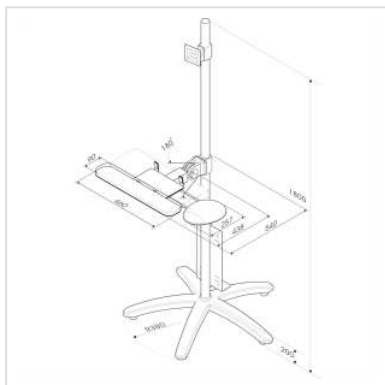

ROLINE Support sur roues PC / LCD, 180 cm

Numéro d'article	17.03.1174
Constructeur	ROLINE
Référence constructeur	17.03.1174
EAN (pièce unique)	7611990185610

roline
Designed for Professionals

- Permet un ajustement très flexible du PC et de l'écran LCD
- Hauteur optimale réglable par système de vérin à gaz
- Pour montage avec adaptateur VESA 75 (75x75mm) ou VESA 100 (100x100mm)
- Articulation pour l'écran (de 10 degrés vers le haut jusqu'à 25 degrés vers le bas)
- Repliage du support clavier/souris pour un gain de place
- Des sangles de fixation pour le PC permettent la mise en place d'ordinateurs de tailles différentes
- 3 roues sont blocables
- Hauteur: 180 cm

Caractéristiques techniques

Constructeur	ROLINE
Groupe de produits	Bras pour écrans LCD
Types de produits	Support sur roues
Couleur	argent
Portance	30 kg
Nombre de points de pivot	Ecran: 2, Clavier/souris: 1

Fixation	sur roues
Possibilité de réglage	Mécanique
Inclinable	oui
Réglable en hauteur	oui
Nombre de moniteurs	1
VESA 75 x 75 mm	oui
VESA 100 x 100 mm	oui
Groupe de matériaux	métal