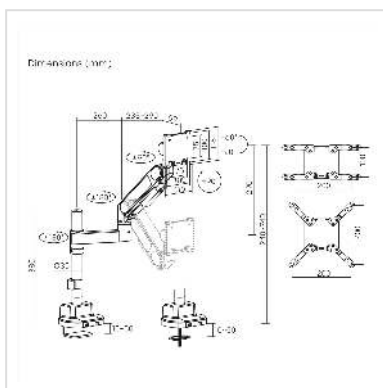

# ROLINE Support LCD lourd, montage sur bureau, 4 articulations, jusqu'à 22/27 kg, noir

<b>Numéro d'article</b>	17.03.1218
<b>Constructeur</b>	ROLINE
<b>Référence constructeur</b>	17.03.1218
<b>EAN (pièce unique)</b>	7630049619951

**Bras pour écran LCD pour un réglage facile et fiable d'un écran pesant jusqu' à 27kg (22kg pour un écran curved), avec fixation VESA 200x200 !**

- 4 points de rotations permettent de régler un champ de vision optimal pour l'utilisateur.
- Fonction pivot (à 90°, en format paysage ou portrait)
- Prévu pour écrans avec fixations VESA 75 (75x75mm)/VESA 100 (100x100mm) / VESA 200x100 / VESA 200x200
- La fixation VESA peut être vissée séparément à l'écran et accrochée ultérieurement au bras
- Le bras du moniteur est réglable en hauteur sur la barre de support
- Montage sur table avec pince à vis ou pour vissage fixe
- Passage des câbles sur le bras
- Longueur du bras jusqu'à 550 mm
- Capacité de charge jusqu'à 27 kg (22 kg pour les moniteurs incurvés)

Plage d'inclinaison : +60° ~ -20°

Plage de pivot : +90° ~ -90°

Rotation de l'écran : +90° ~ -90°

Bras Extension totale : 550mm

Hauteur de la barre : 385mm

## Caractéristiques techniques

Constructeur ROLINE

Groupe de produits	Bras pour écrans LCD
Types de produits	Bras pour écrans, montage sur bureau
Couleur	noir
Longueur	550 mm
Capacité de poids maximale	27 kg
Fixation	montage sur bureau par pince
Longueur maximale du bras	550 mm
Possibilité de réglage	Vérin à gaz
Inclinable	oui
Réglable en hauteur	oui
Rotatif	oui
Nombre de moniteurs	1
Max. Diagonale de l'écran (cm)	144.78 cm
Max. Diagonale de l'écran (pouces)	57 pouces
Min. Diagonale de l'écran (cm)	60.96 cm
Min. Diagonale de l'écran (pouces)	24 pouces
VESA 75 x 75 mm	oui
VESA 100 x 100 mm	oui
VESA 200 x 100 mm	oui
VESA 200 x 200 mm	oui
Groupe de matériaux	métal
Particularités techniques	réglable en hauteur, fonction pivot
Hauteur	740 mm
Largeur	116 mm
Profondeur	609 mm