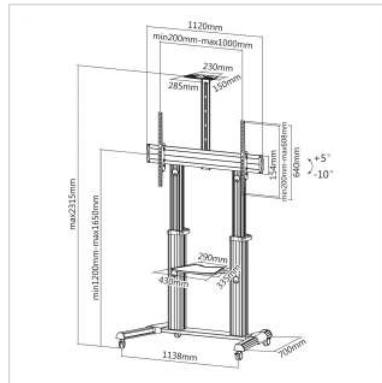

ROLINE LCD-/TV-Rollständer, silber, bis 100kg

Artikelnummer	17.03.1261
Hersteller	ROLINE
Hersteller-Art.-Nr.	17.03.1261
EAN (Einzelstück)	7611990158751

Der LCD-/TV-Rollständer ist ideal für einfache mobile Nutzung eines großen Monitors (PC oder TV), besonders zum Einsatz in Präsentationsräumen oder Klassenzimmern!

- Teleskopisch höhenverstellbarer TV-Wagen
- Optionale Webcam Halterung im Lieferumfang enthalten
- Höhenverstellbare TV-Halterung
- Frei neigbares Design zwischen +5° und -10° für den perfekten Sichtwinkel
- Schnellmontageregal sorgt für eine einfache Nachinstallation
- Kabelmanagement hält alles organisiert
- Stabile Unterlage mit Schwerlastrollen
- Unterstützt max. VESA: 1000x600
- Vorgeschlagene Bildschirmgröße: 60"-100"
- Maximale Tragfähigkeit: 100kg

Technische Daten

Hersteller	ROLINE
Produktgruppe	LCD-Monitorarme

Produkttyp	Rollständer
Tragkraft	100 kg
Anzahl Drehpunkte	2
Verstellmöglichkeit	Mechanisch
VESA 200 x 200 mm	ja
VESA 400 x 200 mm	ja
VESA 400 x 400 mm	ja
VESA 600 x 200 mm	ja
VESA 600 x 400 mm	ja
Technische Besonderheiten	Höhe 1200 bis 1650 mm