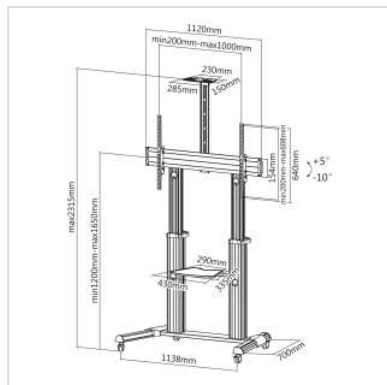

# ROLINE Support LCD/TV sur roues, argent, jusqu'à 100kg

**Numéro d'article** 17.03.1261  
**Constructeur** ROLINE  
**Référence constructeur** 17.03.1261  
**EAN (pièce unique)** 7611990158751

**roline**<sup>®</sup>  
Designed for Professionals

**Le support pour écran LCD sur roues est idéal pour un usage mobile d'écran de grande taille, lors de présentations ou dans les salles de classe.**

- Poste pour écran à réglage télescopique en hauteur
- Un support pour webcam est compris dans la livraison
- Hauteur réglable: de 1200 à 1650 mm
- Inclinaison de +5° à -10° pour un angle de vue optimal
- Système de fermeture rapide pour un réglage en hauteur rapide et simple
- Avec étagère
- Gestion des câbles
- Socle très stable avec roulettes
- Compatible VESA jusqu'à 1000x600
- Diagonale: de 60" à 100"
- Charge maximale supportée: 100 kg

## Caractéristiques techniques

Constructeur	ROLINE
Groupe de produits	Bras pour écrans LCD

Types de produits	Support sur roues
Couleur	argent
Portance	100 kg
Nombre de points de pivot	2
Possibilité de réglage	Mécanique
Nombre de moniteurs	1
VESA 200 x 200 mm	oui
VESA 400 x 200 mm	oui
VESA 400 x 400 mm	oui
VESA 600 x 200 mm	oui
VESA 600 x 400 mm	oui
Groupe de matériaux	métal
Particularités techniques	Hauteur de 1200 à 1650 mm