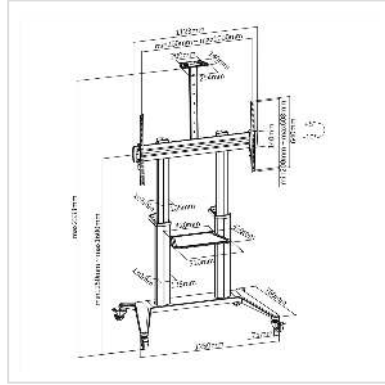

ROLINE LCD-/TV-Rollständer, bis 140 kg, schwarz

| | |
|----------------------------|---------------|
| Artikelnummer | 17.03.1263 |
| Hersteller | ROLINE |
| Hersteller-Art.-Nr. | 17.03.1263 |
| EAN (Einzelstück) | 7630049623552 |

roline
Designed for Professionals

Der LCD-/TV-Rollständer ist ideal für einfache mobile Nutzung eines großen Monitors (PC oder TV), besonders zum Einsatz in Präsentationsräumen oder Klassenzimmern!

- Teleskopisch höhenverstellbarer TV-Wagen
- Optionale Webcam Halterung im Lieferumfang enthalten
- Höhenverstellbare TV-Halterung
- Frei neigbares Design zwischen +5° und -10° für den perfekten Sichtwinkel
- Schnellmontageregal sorgt für eine einfache Nachinstallation
- Kabelmanagement hält alles organisiert
- Stabile Unterlage mit Schwerlastrollen
- Unterstützt max. VESA: 1000 x 600
- Vorgeschlagene Bildschirmgröße: 177,8 - 304,8 cm (70"-120")
- Maximale Tragfähigkeit: 140kg

Technische Daten

| | |
|---------------------|-----------------|
| Hersteller | ROLINE |
| Produktgruppe | LCD-Monitorarme |
| Produkttyp | Rollständer |
| Farbe | schwarz |
| Tragkraft | 140 kg |
| Anzahl Drehpunkte | 2 |
| Verstellmöglichkeit | Mechanisch |

| | |
|---------------------------------|-----------------------|
| Anzahl Monitore | 1 |
| Max. Bildschirmdiagonale (cm) | 304.8 cm |
| Max. Bildschirmdiagonale (Zoll) | 120 Zoll |
| Min. Bildschirmdiagonale (cm) | 177.8 cm |
| Min. Bildschirmdiagonale (Zoll) | 70 Zoll |
| VESA 200 x 200 mm | ja |
| VESA 300 x 300 mm | ja |
| VESA 400 x 300 mm | ja |
| VESA 400 x 400 mm | ja |
| VESA 600 x 400 mm | ja |
| VESA 800 x 400 mm | ja |
| VESA 800 x 600 mm | ja |
| Materialgruppe | Metall |
| Technische Besonderheiten | Höhe 1200 bis 1600 mm |
| Höhe | 2333 mm |
| Breite | 1250 mm |
| Tiefe | 760 mm |
| Gewicht | 34969.5 g |
| Verpackungshöhe | 900 mm |
| Verpackungsbreite | 800 mm |
| Verpackungstiefe | 1200 mm |
| Paketgewicht | 40 kg |