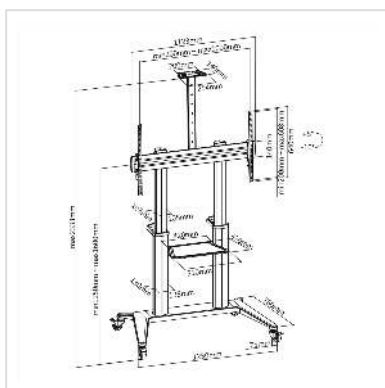

# ROLINE Support LCD/TV sur roues, jusqu'à 140 kg, noir

<b>Numéro d'article</b>	17.03.1263
<b>Constructeur</b>	ROLINE
<b>Référence constructeur</b>	17.03.1263
<b>EAN (pièce unique)</b>	7630049623552

**roline**  
Designed for Professionals

**Le support pour écran LCD sur roues est idéal pour un usage mobile d'écran de grande taille, lors de présentations ou dans les salles de classe.**

- Poste pour écran à réglage télescopique en hauteur
- Un support pour webcam est compris dans la livraison
- Hauteur réglable: de 1200 à 1650 mm
- Inclinaison de +5° à -10° pour un angle de vue optimal
- Système de fermeture rapide pour un réglage en hauteur rapide et simple
- Avec étagère
- Gestion des câbles
- Socle très stable avec roulettes
- Compatible VESA jusqu'à 1000 x 600
- Diagonale: de 177,8 - 304,8 cm (70"-120")
- Charge maximale supportée: 140 kg

## Caractéristiques techniques

Constructeur	ROLINE
Groupe de produits	Bras pour écrans LCD
Types de produits	Support sur roues
Couleur	noir
Portance	140 kg

Nombre de points de pivot	2
Possibilité de réglage	Mécanique
Nombre de moniteurs	1
Max. Diagonale de l'écran (cm)	304.8 cm
Max. Diagonale de l'écran (pouces)	120 pouces
Min. Diagonale de l'écran (cm)	177.8 cm
Min. Diagonale de l'écran (pouces)	70 pouces
VESA 200 x 200 mm	oui
VESA 300 x 300 mm	oui
VESA 400 x 300 mm	oui
VESA 400 x 400 mm	oui
VESA 600 x 400 mm	oui
VESA 800 x 400 mm	oui
VESA 800 x 600 mm	oui
Groupe de matériaux	métal
Particularités techniques	Hauteur de 1200 à 1650 mm
Hauteur	2333 mm
Largeur	1250 mm
Profondeur	760 mm
Poids	34969.5 g
Hauteur du colis	900 mm
Largeur du colis	800 mm
Profondeur du colis	1200 mm
Poids du paquet	40 kg