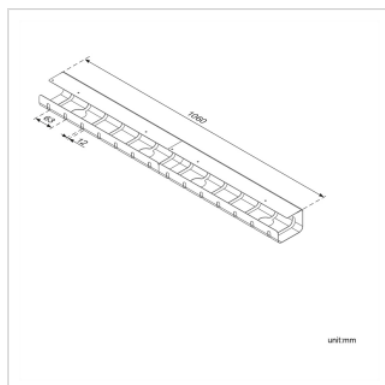

# ROLINE Canal de câbles, montage sous table (2 pièces), argent

<b>Numéro d'article</b>	17.03.1302
<b>Constructeur</b>	ROLINE
<b>Référence constructeur</b>	17.03.1302
<b>EAN (pièce unique)</b>	7611990160822

## Pour un câblage propre sous les bureaux

- Très stable
- Mise en place très rapide
- Offre beaucoup de place pour les câbles
- Couleur: argent
- Comprend: 2 canaux de 530 x 110 x 80 mm