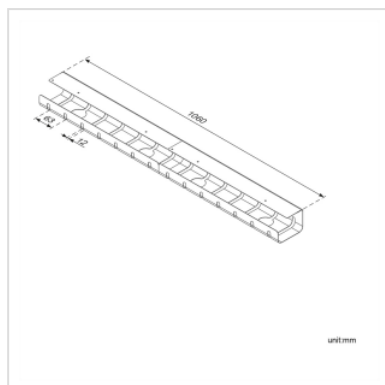

# ROLINE Canal de câbles, montage sous le bureau (2 pièces), noir

<b>Numéro d'article</b>	17.03.1303
<b>Constructeur</b>	ROLINE
<b>Référence constructeur</b>	17.03.1303
<b>EAN (pièce unique)</b>	7630049617636

## Pour un câblage propre sous les bureaux

- Très stable
- Mise en place très rapide
- Offre beaucoup de place pour les câbles
- Couleur: argent
- Comprend: 2 canaux de 530 x 110 x 80 mm

## Caractéristiques techniques

Constructeur	ROLINE
Groupe de produits	Meuble informatique
Types de produits	Pont pour câbles
Couleur	noir
Longueur	106 cm
Comprend	2 tunnels pour câbles, 530 x 110 x 80 mm