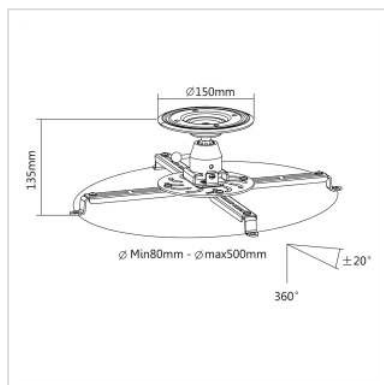

VALUE Support projecteur plafond, petite taille

Numéro d'article	17.99.1100
Constructeur	VALUE
Référence constructeur	17.99.1100
EAN (pièce unique)	7611990149841

Support projecteur à fixer au plafond

- Grande qualité, métal massif
- Très simple à monter et à orienter
- Compatible avec tous les projecteurs
- Flexible - pivotable et inclinable

Comprend: Support avec matériel de montage

Caractéristiques techniques

Constructeur	VALUE
Groupe de produits	Bras pour écrans LCD
Types de produits	Support, montage au plafond
Couleur	gris
Rotatif	oui
Groupe de matériaux	métal
Particularités techniques	Distance au plafond: 110 mm