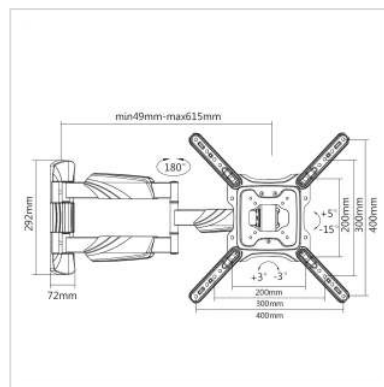

VALUE Support pour écran LCD, montage mural, 4 pivots

Numéro d'article	17.99.1144
Constructeur	VALUE
Référence constructeur	17.99.1144
EAN (pièce unique)	7611990150199

Pour l'installation murale d'un écran TFT

- Charge: jusqu'à 35 kg
- Pour fixation VESA 400 x 400 mm
- 1 bras, longueur de 61 cm
- 4 pivots

Caractéristiques techniques

Constructeur	VALUE
Groupe de produits	Bras pour écrans LCD
Types de produits	Bras pour écran, montage mural
Couleur	noir
Comprend	support
Portance	35 kg
Nombre de points de pivot	4
Fixation	murale
Longueur maximale du bras	610 mm
Possibilité de réglage	Mécanique

Nombre de moniteurs	1
VESA 200 x 200 mm	oui
VESA 300 x 300 mm	oui
VESA 400 x 200 mm	oui
VESA 400 x 300 mm	oui
VESA 400 x 400 mm	oui
Groupe de matériaux	métal