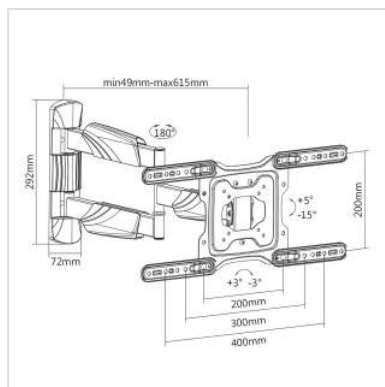

VALUE Support pour écran LCD, montage mural, 4 pivots

Numéro d'article	17.99.1144
Constructeur	VALUE
Référence constructeur	17.99.1144
EAN (pièce unique)	7611990150199

Pour l'installation murale d'un écran TFT

- Charge: jusqu'à 35 kg
- Pour fixation VESA 400 x 400 mm
- 1 bras, longueur de 61 cm
- 4 pivots

Caractéristiques techniques

Constructeur	VALUE
Groupe de produits	Bras pour écrans LCD
Types de produits	Bras pour écran, montage mural
Couleur	noir
Comprend	support
Portance	35 kg
Nombre de points de pivot	4
Fixation	murale
Longueur maximale du bras	610 mm
Possibilité de réglage	Mécanique

Nombre de moniteurs	1
VESA 200 x 200 mm	oui
VESA 300 x 300 mm	oui
VESA 400 x 200 mm	oui
VESA 400 x 300 mm	oui
VESA 400 x 400 mm	oui
Groupe de matériaux	métal