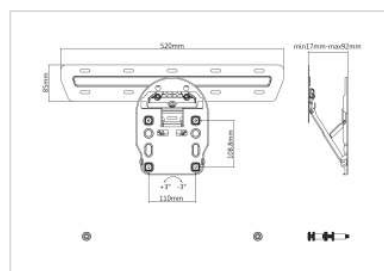

VALUE Support mural pour écrans LCD, extra plat, pour SAMSUNG Q-Série

Numéro d'article 17.99.1166
Constructeur VALUE
Référence constructeur 17.99.1166
EAN (pièce unique) 7630049610057

Support mural TV pour écrans Samsung® Q-series™ (Q7™ / Q8™ / Q9™) avec un encombrement minimum

- Pour les écrans Samsung® Q-Serie™ (Q7™ / Q8™ / Q9™) jusqu'à 65".
- Capacité de charge jusqu'à 50 kg
- Suspension fixe
- Très petite distance au mur : 17 - 92 mm
- Protection contre le desserrage involontaire des crochets de montage
- inclinaison : +3° ~ -3°
- Support en acier noir massif

Caractéristiques techniques

| | |
|--------------------|----------------------|
| Constructeur | VALUE |
| Groupe de produits | Bras pour écrans LCD |
| Types de produits | Support pour écran |
| Couleur | noir |
| Portance | 50 kg |
| Fixation | murale |
| Inclinable | oui |
| Distance au mur | 1.7 cm |

| | |
|------------------------------------|---|
| Nombre de moniteurs | 1 |
| Max. Diagonale de l'écran (pouces) | 65 Inch |
| Groupe de matériaux | métal |
| Particularités techniques | Convient uniquement pour Samsung Q Series (Q7 / Q8 / Q8 / Q9) |