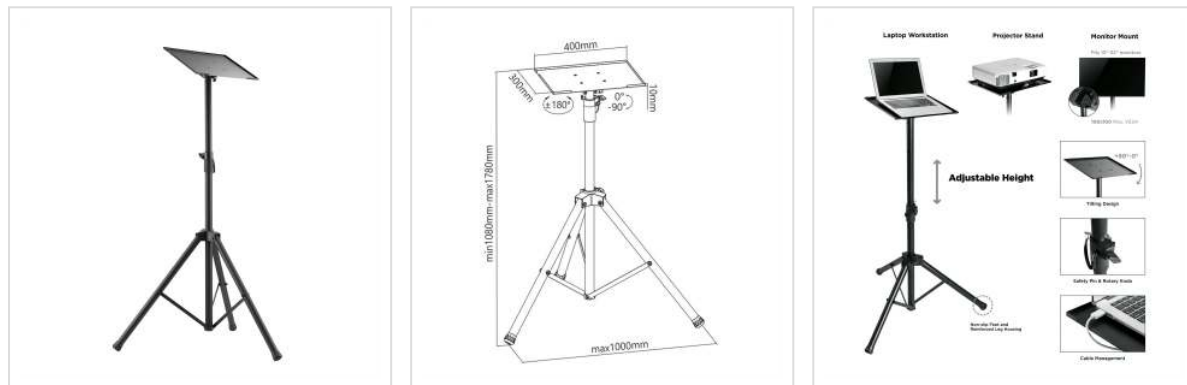

VALUE Trépied réglable en hauteur, noir

Numéro d'article	17.99.1168
Constructeur	VALUE
Référence constructeur	17.99.1168
EAN (pièce unique)	7630049612983

Ce trépied réglable en hauteur est une solution pratique et adaptée à de nombreuses applications. Une plaque VESA inclinable à 90° est fixée sur le dessus, ce qui permet d'y placer presque n'importe quel ordinateur portable ou autre équipement pour le travail ou la présentation.

- Tampons en caoutchouc antidérapants : protégez la surface de travail contre les rayures et les marques de frottement
- Boutons Easy Grip : pour une inclinaison et un verrouillage rapides
- Bouton rotatif verrouillable : assure une position sûre à n'importe quel réglage en hauteur
- Butée de rail de sécurité : empêche votre équipement de glisser
- Réglage en hauteur : réglage selon les préférences de l'utilisateur
- Réglable en hauteur en continu (min. 1080 mm - max. 1780 mm) adaptable à tout besoin et exigence
- Avec une surface de travail de 400 x 300 mm, ce poste de travail offre suffisamment d'espace pour un ordinateur portable ou un projecteur (avec utilisation d'un bras pour écran)
- Compatible VESA (75 x 75 mm / 100 x 100 mm) lors de l'utilisation d'un écran (diagonale max. 81 cm)
- Capacité de charge maximale : jusqu'à 15 kg
- Coins et bords arrondis

Caractéristiques techniques

Constructeur	VALUE
Groupe de produits	Meuble informatique
Types de produits	Station de travail PC

Couleur	noir
Portance	15 kg
Possibilité de réglage	Mécanique
Inclinable	oui
Réglable en hauteur	oui
Rotatif	oui
Nombre de moniteurs	1
Max. Diagonale de l'écran (cm)	81 cm
Min. Diagonale de l'écran (cm)	33 cm
VESA 75 x 75 mm	oui
VESA 100 x 100 mm	oui
Groupe de matériaux	métal