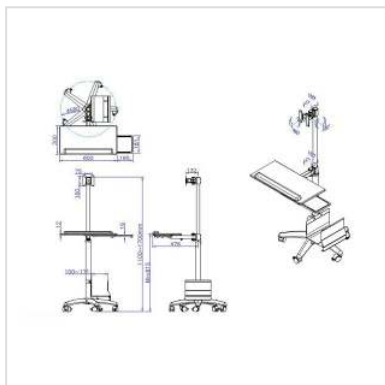

VALUE Support sur roues PC / LCD

Numéro d'article 17.99.1174
Constructeur VALUE
Référence constructeur 17.99.1174
EAN (pièce unique) 7611990198467

- Permet un ajustement très flexible du PC et de l'écran LCD
- Hauteur de l'écran et du support clavier/souris réglable
- Pour montage avec adaptateur VESA 75 (75x75mm) ou VESA 100 (100x100mm)
- Articulation pour l'écran
- Charge maximale: 10 kg
- Hauteur: réglable de 1100 à 1700 mm

Caractéristiques techniques

Constructeur	VALUE
Groupe de produits	Bras pour écrans LCD
Types de produits	Support sur roues
Couleur	argent
Portance	10 kg
Fixation	sur roues
Possibilité de réglage	Mécanique
Nombre de moniteurs	1

VESA 75 x 75 mm	oui
-----------------	-----

VESA 100 x 100 mm	oui
-------------------	-----

Groupe de matériaux	métal
---------------------	-------