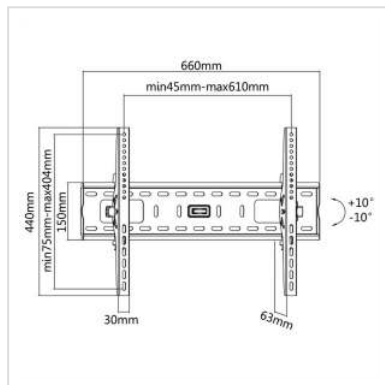

VALUE Support mural pour écran, inclinable, noir

Numéro d'article	17.99.1218
Constructeur	VALUE
Référence constructeur	17.99.1218
EAN (pièce unique)	7611990118403

- Permet d'accrocher les écrans au mur
- Pour écrans de diagonale: 81 cm à 177,8 cm (max. VESA 600x400)
- Charge maximale: 75 kg
- Inclinable à 10°
- Fixation sécurisée empêchant un démontage impromptu
- Niveau à bulle intégré
- Montage flexible - les écrans les plus courants peuvent être montés, malgré des points de fixation d'écartements différents

Caractéristiques techniques

Constructeur	VALUE
Groupe de produits	Bras pour écrans LCD
Types de produits	Support pour écran
Couleur	noir
Portance	75 kg
Fixation	murale
Possibilité de réglage	Mécanique
Inclinable	oui
Nombre de moniteurs	1
VESA 200 x 200 mm	oui

VESA 300 x 300 mm	oui
VESA 400 x 200 mm	oui
VESA 400 x 300 mm	oui
VESA 400 x 400 mm	oui
VESA 600 x 200 mm	oui
VESA 600 x 400 mm	oui
Groupe de matériaux	métal
Particularités techniques	inclinable