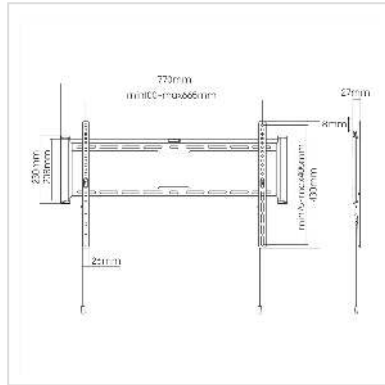

VALUE TV-Wandhalterung, 27 mm Wandabstand, fest, <203,2cm/80", <75kg, schwarz

Artikelnummer	17.99.1222
Hersteller	VALUE
Hersteller-Art.-Nr.	17.99.1222
EAN (Einzelstück)	7630049627727

Stabile TV-Wandhalterung mit lediglich 27 mm Wandabstand

- Für Bildschirme 37" bis 80" (max. VESA 600x400)
- Tragkraft von bis zu 75 kg
- Feste Aufhängung
- Besonders geringer Wandabstand von 27 mm
- Sicherung gegen unbeabsichtigtes Lösen der Montagehaken
- Integrierte Wasserwaage

Technische Daten

Hersteller	VALUE
Produktgruppe	LCD-Monitorarme
Produkttyp	TV-Wandhalterung
Farbe	schwarz
Tragkraft	75 kg
Anzahl Drehpunkte	0
Befestigung	Wandhalterung
Neigbar	nein
Drehbar	nein
Wandabstand	27 mm

Anzahl Monitore	1
Max. Bildschirmdiagonale (cm)	203.2 cm
Max. Bildschirmdiagonale (Zoll)	80 Zoll
Min. Bildschirmdiagonale (Zoll)	37 Zoll
VESA 200 x 200 mm	ja
VESA 300 x 200 mm	ja
VESA 300 x 300 mm	ja
VESA 400 x 200 mm	ja
VESA 400 x 300 mm	ja
VESA 400 x 400 mm	ja
VESA 600 x 400 mm	ja
Materialgruppe	Metall
Höhe	430 mm
Breite	770 mm
Tiefe	27 mm
Gewicht	2050 g
Verpackungshöhe	40 mm
Verpackungsbreite	260 mm
Verpackungstiefe	810 mm
Paketgewicht	2.3 kg