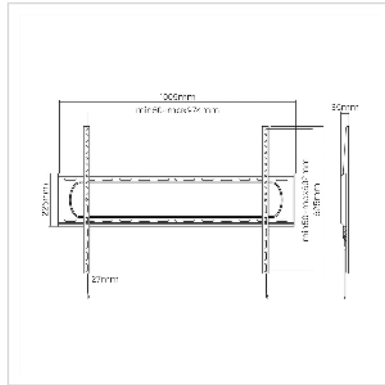

# VALUE TV-Wandhalterung, 35 mm Wandabstand, fest, <304,8cm/120", <120kg, schwarz

Artikelnummer	17.99.1226
Hersteller	VALUE
Hersteller-Art.-Nr.	17.99.1226
EAN (Einzelstück)	7630049628380

## Stabile TV Wandhalterung mit gerade mal 35 mm Wandabstand

- Für Bildschirme von 60" bis 120" (max. VESA 900x600)
- Tragkraft von bis zu 120 kg
- Feste Aufhängung
- Sehr geringer Wandabstand von 35 mm
- Sicherung gegen unbeabsichtigtes Lösen der Montagehaken
- Integrierte Wasserwaage

Wandabstand	35 mm
Anzahl Monitore	1
Max. Bildschirmdiagonale (cm)	304.8 cm
Max. Bildschirmdiagonale (Zoll)	120 Zoll
Min. Bildschirmdiagonale (cm)	152 cm
Min. Bildschirmdiagonale (Zoll)	60 Zoll
VESA 75 x 75 mm	ja
VESA 100 x 100 mm	ja
VESA 200 x 100 mm	ja
VESA 200 x 200 mm	ja
VESA 300 x 200 mm	ja
VESA 300 x 300 mm	ja
VESA 400 x 200 mm	ja
VESA 400 x 300 mm	ja
VESA 400 x 400 mm	ja
VESA 600 x 200 mm	ja
VESA 600 x 400 mm	ja
VESA 800 x 400 mm	ja
VESA 800 x 500 mm	ja
VESA 800 x 600 mm	ja
VESA 900 x 600 mm	ja
Materialgruppe	Metall
Höhe	625 mm
Breite	1005 mm

Tiefe	35 mm
Gewicht	3.3 kg
Verpackungshöhe	50 mm
Verpackungsbreite	230 mm
Verpackungstiefe	1030 mm
Paketgewicht	4 kg