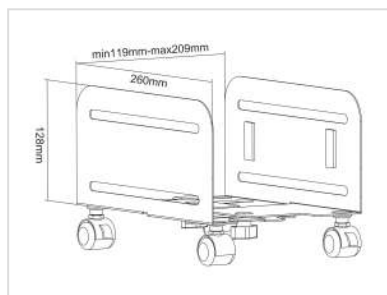

VALUE Support PC roulant, noir

Numéro d'article	17.99.1500
Constructeur	VALUE
Référence constructeur	17.99.1500
EAN (pièce unique)	7630049610545

Support PC sur roulettes avec largeur réglable entre 119-209 mm.

- Permet un gain de place
- Construction métallique solide
- Largeur réglable de 119 - 209 mm

Caractéristiques techniques

Constructeur	VALUE
Groupe de produits	Bras pour écrans LCD
Types de produits	Support CPU
Couleur	noir
Portance	10 kg
Fixation	pince
Longueur maximale du bras	Largeur: 119 - 209 mm
Possibilité de réglage	Mécanique
Groupe de matériaux	métal
Particularités techniques	2 roues blocables