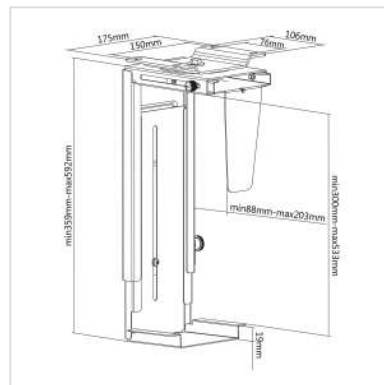

VALUE Support PC, noir

Numéro d'article	17.99.1501
Constructeur	VALUE
Référence constructeur	17.99.1501
EAN (pièce unique)	7630049610583

Support PC stable à monter sous le bureau, offrant plus d'espace sur votre table de travail. Réglable en hauteur (300-533 mm) et en largeur (88-203 mm).

- Support PC discret permettant de gagner de la place
- Construction en acier solide
- Fixation sous le plateau du bureau (min. 15 mm), vis non comprises
- Montage possible au et mur
- Charge : 10 kg
- Réglable en hauteur : 300 - 533 mm
- Réglable en largeur : 88 - 203 mm

Caractéristiques techniques

Constructeur	VALUE
Groupe de produits	Bras pour écrans LCD
Types de produits	Support CPU
Couleur	noir
Portance	10 kg
Fixation	sous le bureau / au mur
Longueur maximale du bras	hauteur maxi : 300 - 533 mm
Possibilité de réglage	Mécanique

Groupe de matériaux métal

Particularités techniques Largeur: 88 - 203 mm